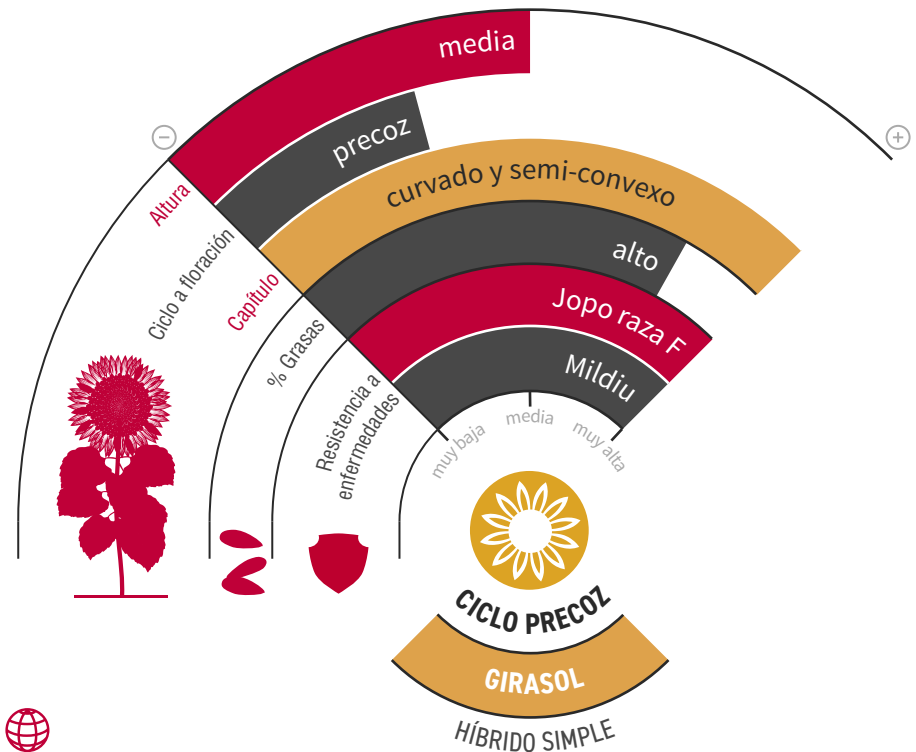

LG 50.450

GIRASOL LINOLEICO

SIENTE SEGURA TU COSECHA

- ★ Variedad de **alto nivel productivo** que **destaca** por su **seguridad frente a condiciones de estrés**, gracias a su completo perfil agronómico.
- ★ **Gran vigor de partida**, que permite una rápida implantación y una **buena adaptación a los diferentes suelos**.
- ★ **Alta tolerancia al estrés hídrico**, acompañado de una precocidad a floración y maduración.
- ★ Altísimo grado de **control genético, especialmente de Jopo (Or7) y Mildiu** (razas: 100, 300, 304, 310, 703, 704, 710 y 730), así como a Verticilosis, Alternaria y Septoria.