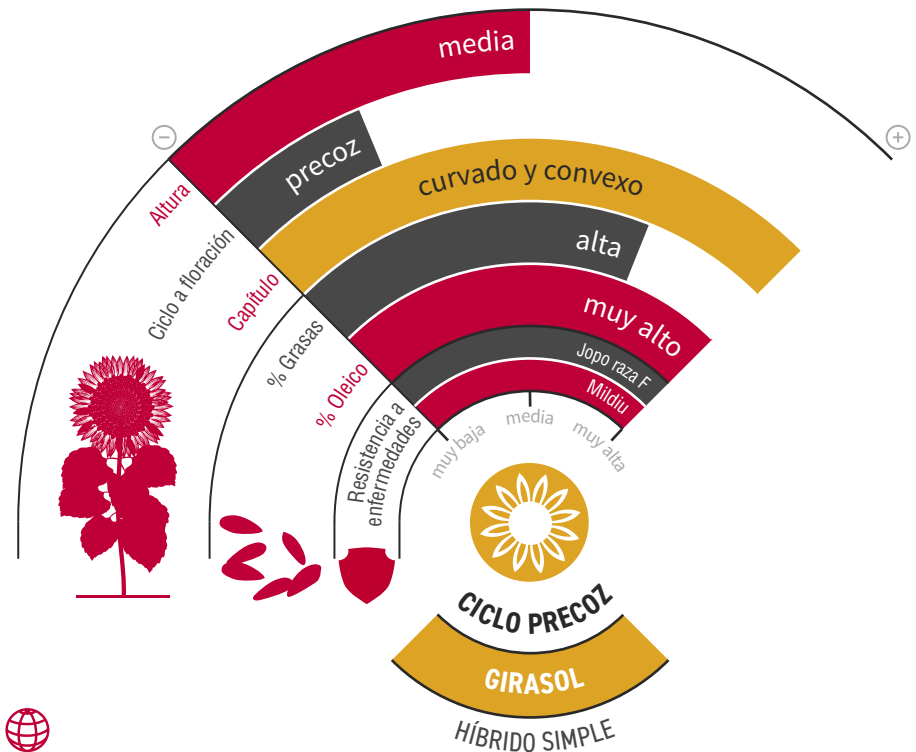

# LG 50.467

GIRASOL ALTO OLEICO

JOPO RAZA F

MILDIU

HOV<sup>®</sup>  
High Oleic Value

zona de siembra

## ALTO OLEICO CON GRAN PRODUCTIVIDAD Y TOLERANCIA AL ESTRÉS

- ★ El Alto Oleico que rinde tanto o más que las mejores variedades linoleicas convencionales del mercado.
- ★ Variedad de **ciclo corto**, con gran adaptación a todas las fechas de siembra, gracias a su **sensibilidad a fotoperiodo**, **acortando su ciclo conforme las siembras son más tardías**.
- ★ **Alta tolerancia al estrés hídrico**, asegurando la rentabilidad del agricultor en años y **situaciones climáticamente difíciles**.
- ★ **Excelente perfil sanitario**.
- ★ **Control genético de Jopo** (Or7) y **Mildiu** (razas: 100, 300, 304, 310, 703, 704, 710 y 730).