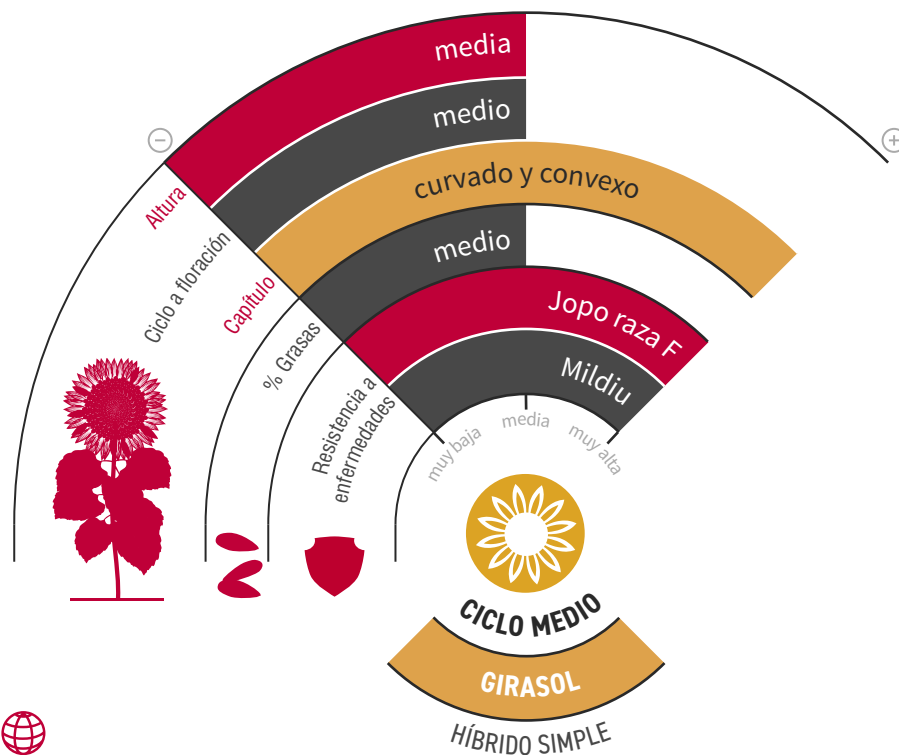

# LG 50.479 SX

GIRASOL LINOLEICO EXPRESS™

## RENTABILIDAD Y SEGURIDAD CON TECNOLOGÍA EXPRESS™

- ★ Ciclo medio, **muy estable frente a las condiciones de sequía y altas temperaturas.**
- ★ **Extraordinario nivel de rendimiento** y buen contenido en grasa. Capítulo convexo con **muy buen llenado.**
- ★ Variedad linoleica con **tecnología Express™**, lo que le aporta flexibilidad en el control de las malas hierbas.
- ★ **Excelente control de Jopo (Or7) y Mildiu** (razas: 100, 300, 304, 310, 330, 703, 704, 710 y 730).