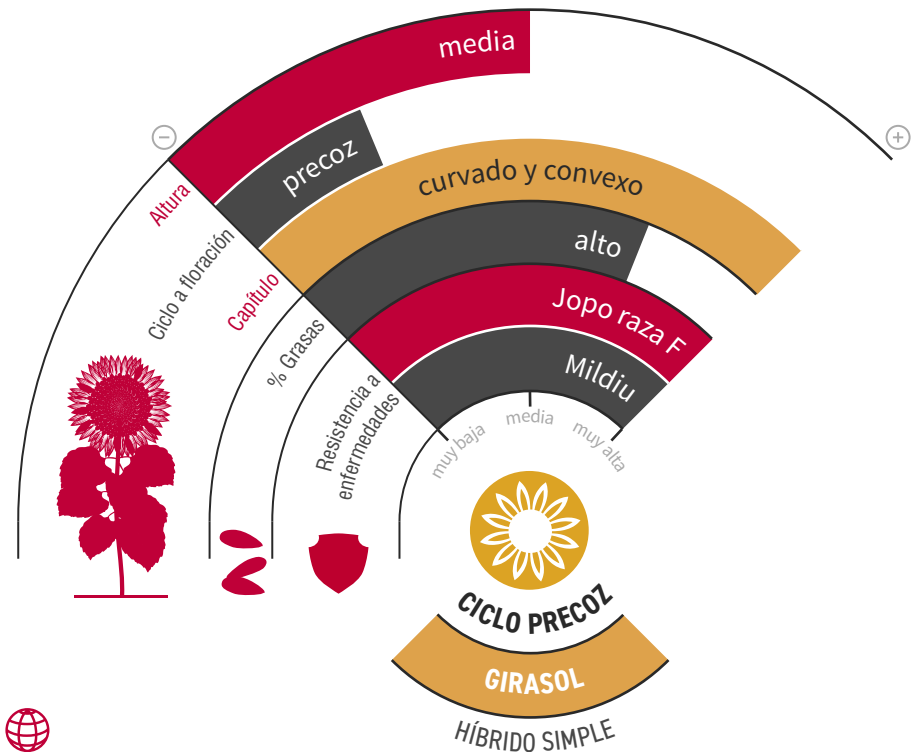

LG 50.480

GIRASOL LINOLEICO

PRODUCTIVIDAD Y TOLERANCIA A ENFERMEDADES

- ★ De ciclo precoz, se adapta perfectamente a las **diferentes zonas y fechas de siembra**, gracias a su sensibilidad al fotoperiodo.
- ★ **Elevado vigor** de nascencia.
- ★ **Excelente potencial** de rendimiento y contenido graso.
- ★ **Control** genético de **Jopo** (Or7) y **Mildiu** (razas: 100, 300, 304, 310, 330, 703, 704, 710 y 730).
- ★ **Buena tolerancia a la sequía** y a las enfermedades.