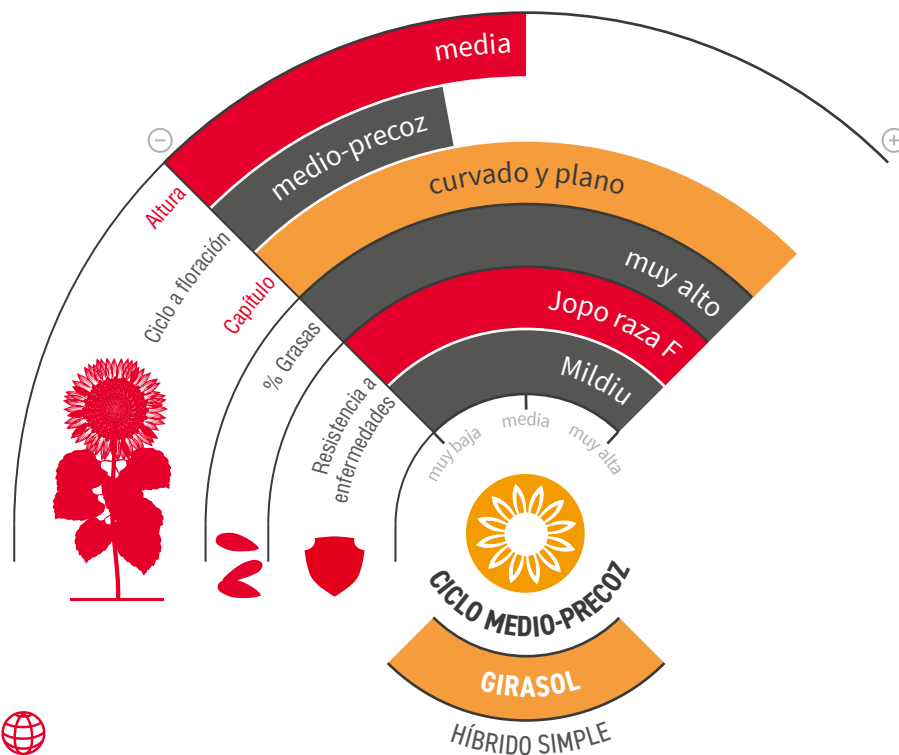

# LG 50.500

GIRASOL LINOLEICO

JOPO RAZA F

MILDIU

zona de siembra

## GRAN CONTENIDO EN ACEITE Y POTENCIAL PRODUCTIVO

- ★ **Altísima rentabilidad** gracias a la combinación de su elevado rendimiento y **alto contenido graso**.
- ★ Ciclo semi precoz que **se adapta** muy bien a **diferentes fechas de siembra**.
- ★ Su potente tallo, de altura media, y la posición curvada del capítulo, le otorgan una **gran rusticidad**.
- ★ **Control genético de Jopo** (Or7) y **Mildiu** (razas: 100, 300, 304, 310, 703, 704, 710 y 730).