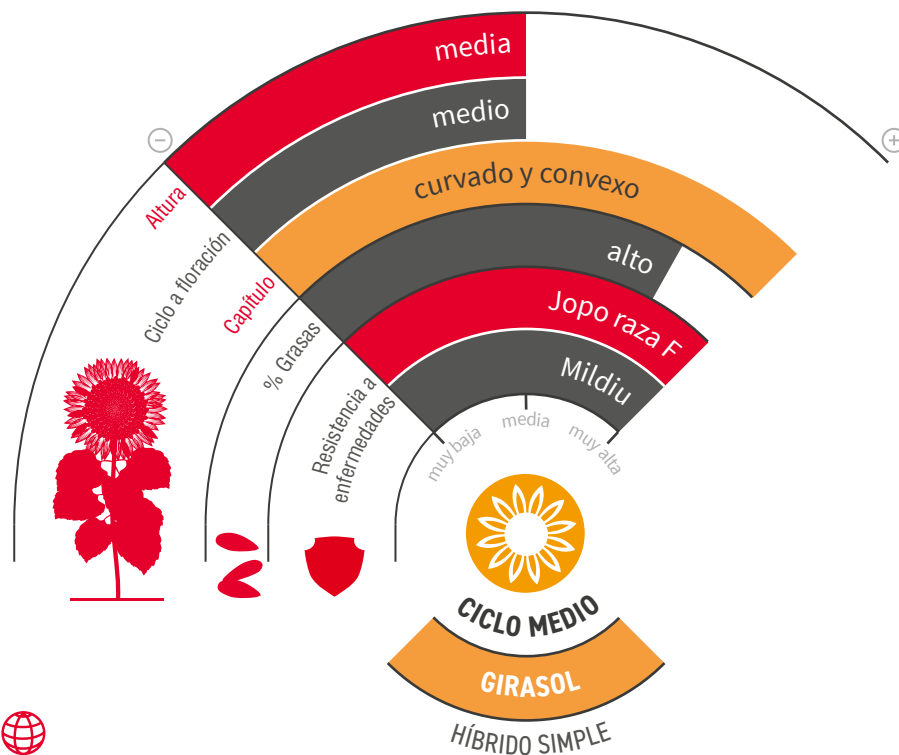

LG 50.510

GIRASOL LINOLEICO

JOPO RAZA F

MILDIU

zona de siembra

FOCO EN LA NUEVA GENÉTICA, CON EL MAYOR POTENCIAL DE RENDIMIENTO Y GRASA

- ★ Excelente potencial productivo gracias a unas **cabezas grandes y uniformes**.
- ★ **Buen contenido graso**.
- ★ **Buen llenado del capítulo** hasta el centro.
- ★ **Excelente control de Jopo** (OR7) y **Mildiu** (razas: 100, 300, 304, 310, 330, 703, 704, 710 y 730).