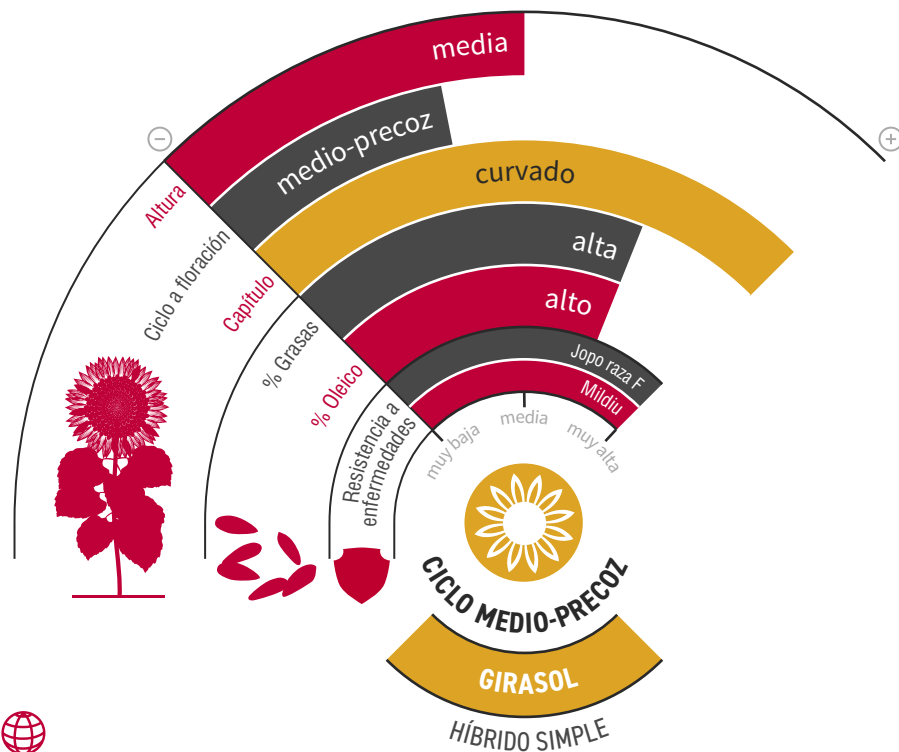

LG 50.531 CLP

GIRASOL ALTO OLEICO

JOPO RAZA F

MILDIU

HOV[®]
High Oleic Value

SUNEO[®]
Tecnología para proteger su cosecha

Clearfield Plus
Production System for Sunflower

zona de siembra

ALTO OLEICO DE GRAN PRODUCCIÓN Y EXCELENTE CONTROL DE MALAS HIERBAS Y JOPO

- ★ **Gran productividad** y excelente nivel graso.
- ★ **Ciclo medio-precoc**, de **gran estabilidad** y adaptado a las zonas de siembra precoces y normales.
- ★ **Excelente control genético de Jopo** (Or7) y 27 razas de **Mildiu** (entre ellas: 100, 304, 310, 330 y 710).