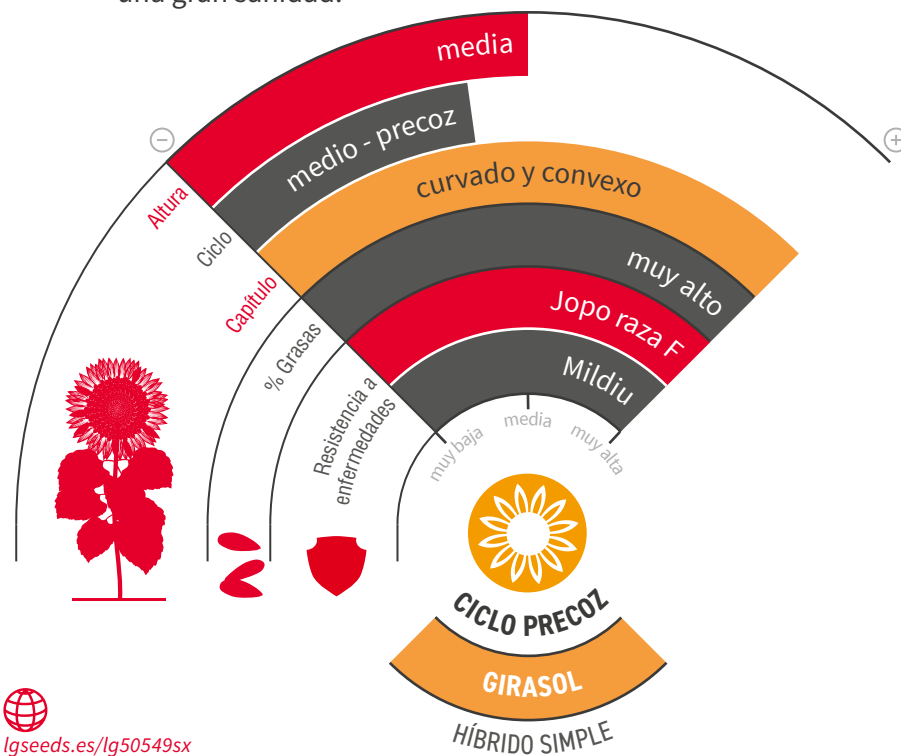

LG 50.549 SX

GIRASOL LINOLEICO EXPRESS™

JOPO RAZA F

MILDIU

zona de siembra

NUEVA VARIEDAD EXPRESS, CON MAYOR ADAPTACIÓN Y SEGURIDAD

- ★ Excelente potencial productivo y seguridad en el rendimiento, gracias a su alta rusticidad.
- ★ Ciclo medio a floración y medio-precoc a maduración, se adapta extraordinariamente a las diferentes fechas de siembras.
- ★ Variedad genéticamente protegida frente al a Jopo y Mildiu.
- ★ Excelente tolerancia al tratamiento herbicida, aportando una gran flexibilidad y manejo de las malas hierbas.
- ★ Gran vigor de partida, asegurando una buena y rápida implantación del cultivo.
- ★ Planta fuerte, con capítulos uniformes y bien cuajados y con una gran sanidad.

Express™ is a trademark of LG Corporation or an Affiliate, and is used under license by Imaginor Europe S.A.S. and Affiliates.

lgseeds.es/lg50549sx