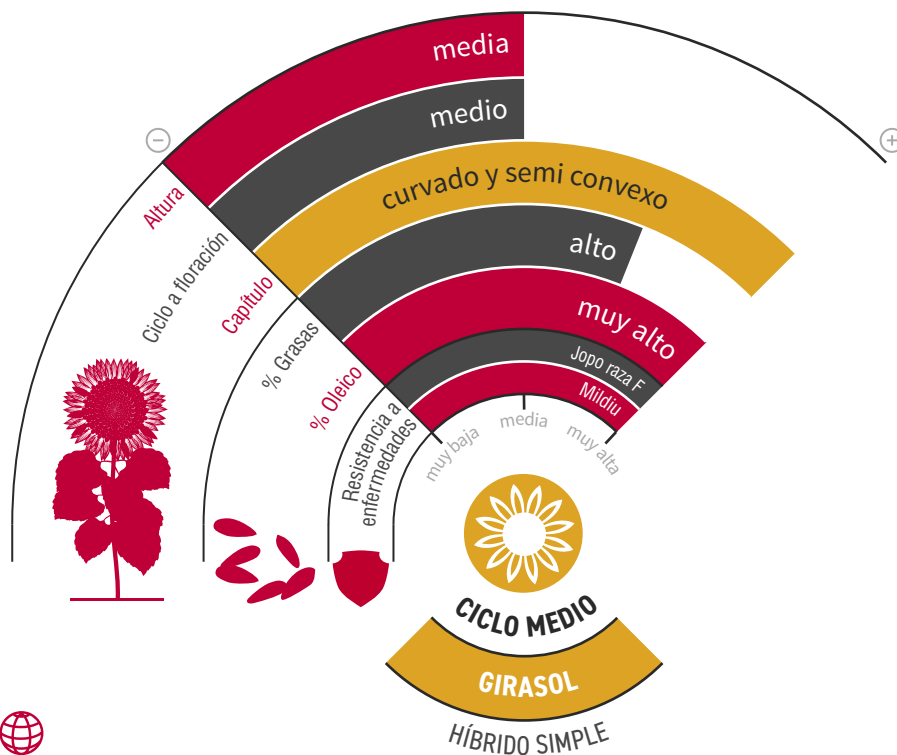

LG 50.625

GIRASOL ALTO OLEICO

JOPO RAZA F

MILDIU

HOV[®]
High Oleic Value

zona de siembra

GENÉTICA DE VANGUARDIA EN OLEICO

- ★ Ciclo medio con **rápido secado a cosecha**.
- ★ **Extraordinario potencial productivo de aceite alto oleico**.
- ★ Gran **adaptación a todas las zonas y condiciones de cultivo** gracias a su **buen perfil sanitario**.
- ★ **Control genético de Jopo** (Or7) y **Mildiu** (razas: 100, 300, 304, 310, 703, 704, 710 y 730).