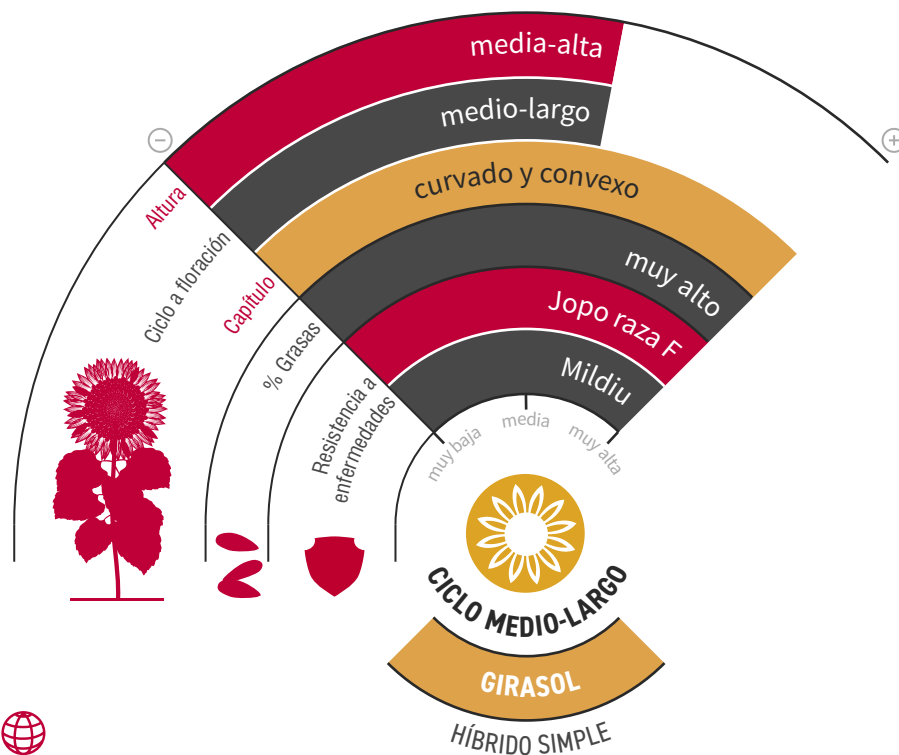

LG 50.814

GIRASOL LINOLEICO

JOPO RAZA F

MILDUI

zona de siembra

SOBRESALIENTE EN RENDIMIENTO Y EN CONTENIDO GRASO

- ★ Elevado potencial de rendimiento.
- ★ Variedad con **mayor contenido en grasa**.
- ★ Excelente **sanidad** ante las principales enfermedades.
- ★ Gran vigor de partida.
- ★ Excelente control de **Jopo** (Or7) y **Mildiu** (razas: 100, 300, 304, 310, 330, 703, 704, 710 y 730).