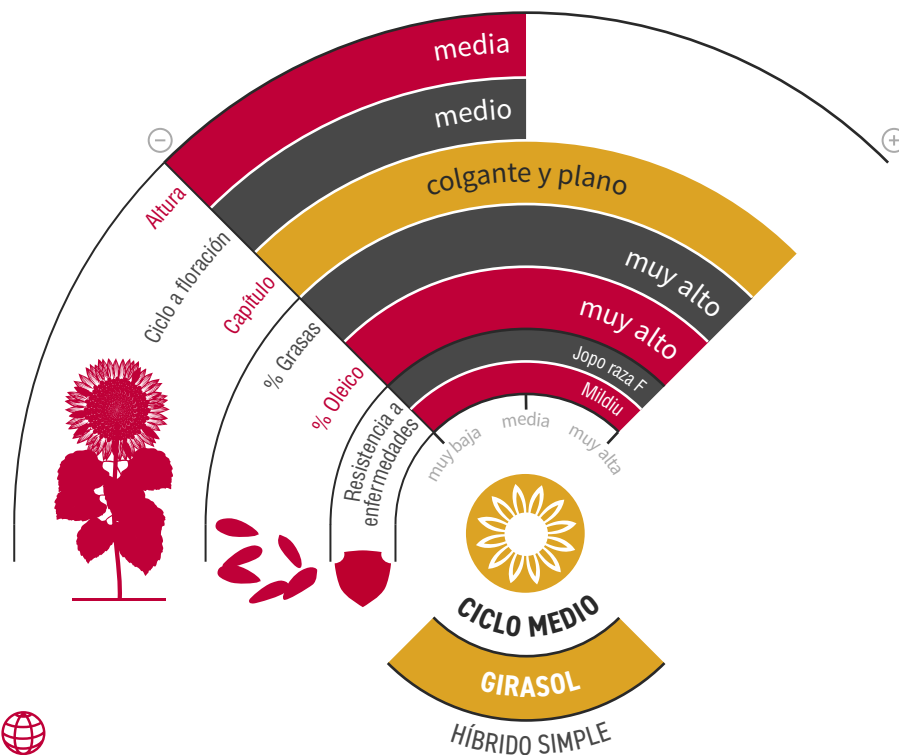

# LG 56.04 HO

GIRASOL ALTO OLEICO

JOPO RAZA F

MILDIU

HOV®  
High Oleic Value

zona de siembra

## ALTO OLEICO CON EL MAYOR CONTENIDO GRASO

- ★ Variedad de referencia y gran rendimiento, líder en ventas en el segmento Alto Oleico en la zona Centro-Norte de España, gracias a su gran capacidad de adaptación y rusticidad.
- ★ Planta muy sana, que madura muy bien, consiguiendo un elevadísimo contenido en aceite, en todas las condiciones.
- ★ Posee un gran vigor de partida.
- ★ Excelente control de Jopo (Or7) y Mildiu (razas: 100, 300, 304, 310, 330, 703, 710 y 730).