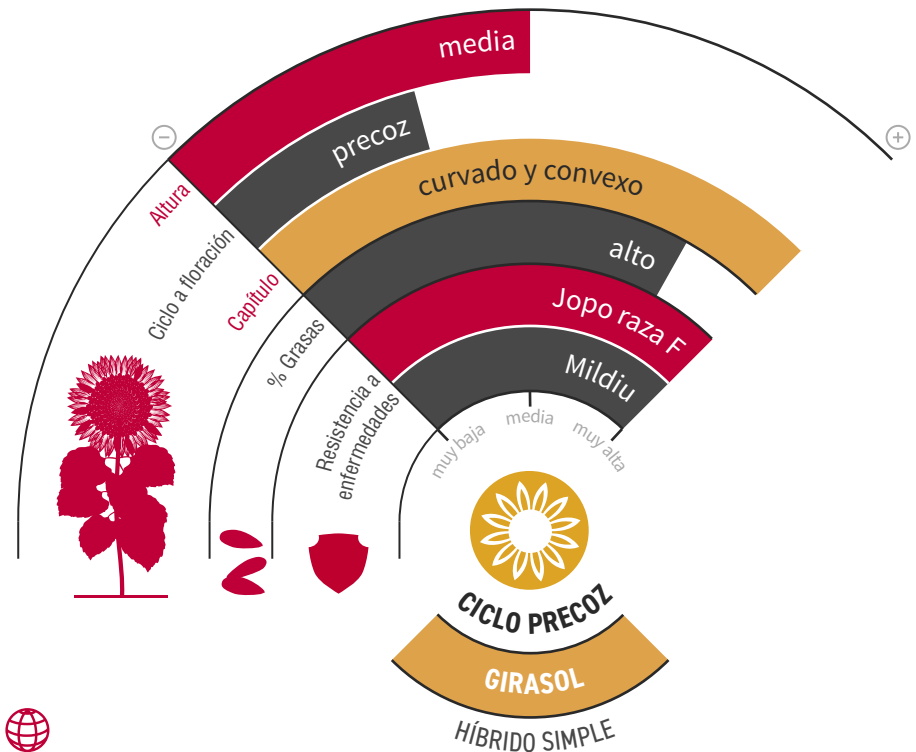

LG 58.390

GIRASOL LINOLEICO

PRECOCIDAD Y RENTABILIDAD

- ★ Híbrido con tecnología Clearfield® de gran potencial productivo y contenido graso.
- ★ Una de las mayores precocidades del mercado en el segmento Clearfield®, con un perfil agronómico muy completo.
- ★ Excelente tolerancia al herbicida, lo que le confiere un gran control y flexibilidad en el manejo de las malas hierbas.
- ★ Control genético de Jopo (Or7) y Mildiu (razas: 100, 300, 304, 310, 703, 704, 710 y 730).

lgseeds.es/lg58390cl

The unique Clearfield® symbol is a registered trademark of BASF. ©2023 BASF. All Rights Reserved.