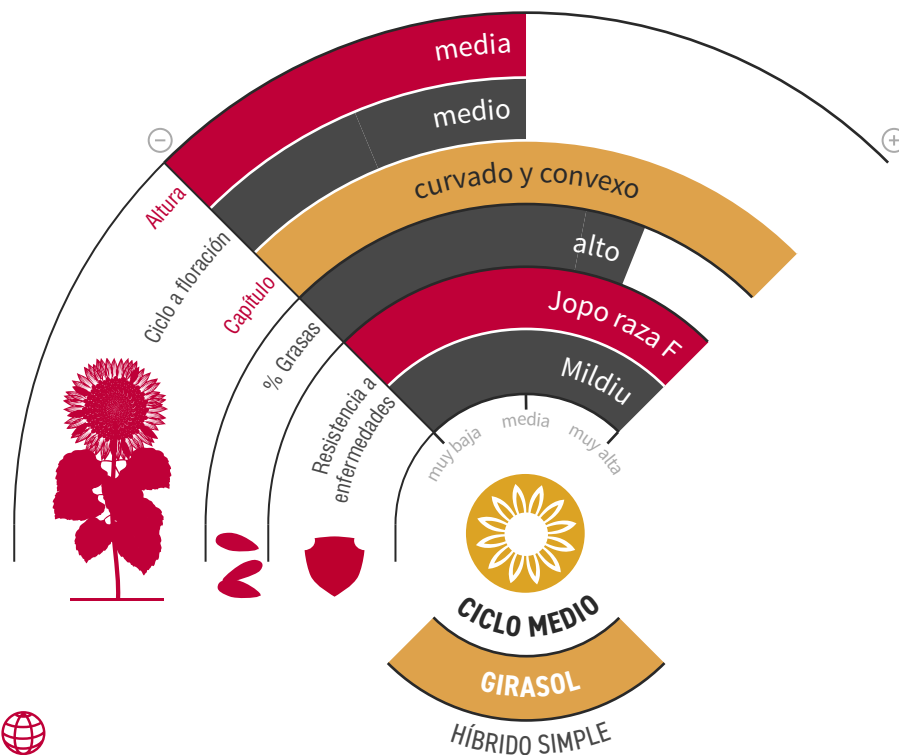

LG 59.580 SX

GIRASOL LINOLEICO EXPRESS™

JOPO RAZA F

MILDIU

zona de siembra

ALTO RENDIMIENTO Y FLEXIBILIDAD

- ★ Variedad linoleica de alta productividad y con la **tecnología Express™**.
- ★ **Flexibilidad** en el control de malas hierbas en post-emergencia.
- ★ Gran **vigor de nascencia**, implantándose muy bien en el terreno.
- ★ Variedad **rústica**, adaptada a cualquier terreno y climatología, y **buen llenado** de capítulo.
- ★ **Excelente control de Jopo** (Or7) y **Mildiu** (razas: 100, 300, 304, 310, 330, 703, 704, 710 y 730).

Express™ is a trademark of IGC Corporation or an Affiliate, and is used under license by Limagrain Europe S.A.S. and Affiliates.

lgseeds.es/lg59580sx