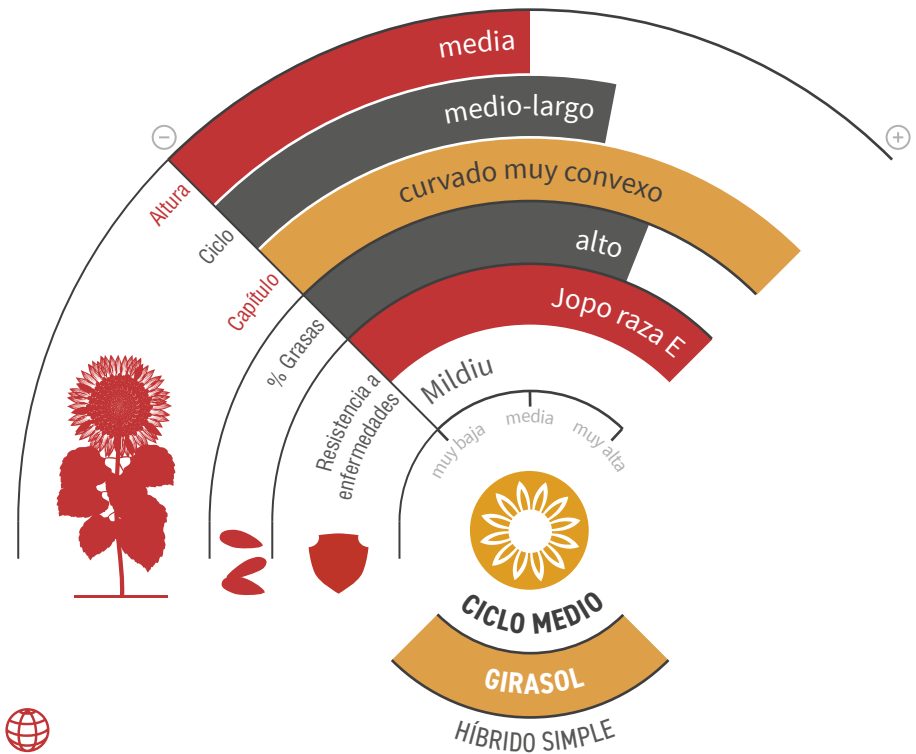

FOCUS

GIRASOL LINOLEICO

SOBRESALIENTE EN RENDIMIENTO

- ★ Variedad de **reconocido prestigio** entre los agricultores españoles de la **zona Centro-Norte** de España gracias a su gran comportamiento y rentabilidad.
- ★ Excepcional **potencial de rendimiento**.
- ★ Alto **contenido en grasa**.
- ★ **Llenado** siempre excelente.
- ★ **Adaptación** a todo tipo de terrenos.
- ★ Variedad **referente** en el Centro y Norte de España.