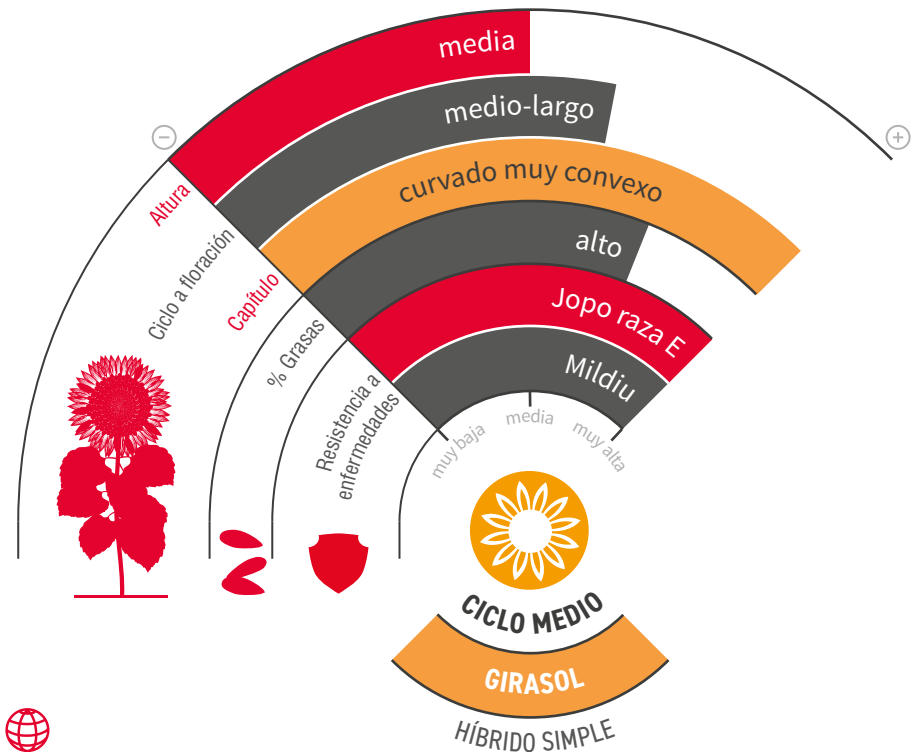

# FOCUS

GIRASOL LINOLEICO

## SOBRESALIENTE EN RENDIMIENTO

- ★ Variedad de **reconocido prestigio** entre los agricultores españoles de la **zona Centro-Norte** de España gracias a su gran comportamiento y rentabilidad.
- ★ Excepcional **potencial de rendimiento**.
- ★ Alto **contenido en grasa**.
- ★ **Llenado** siempre excelente.
- ★ **Adaptación** a todo tipo de terrenos.
- ★ Variedad **referente** en el Centro y Norte de España.