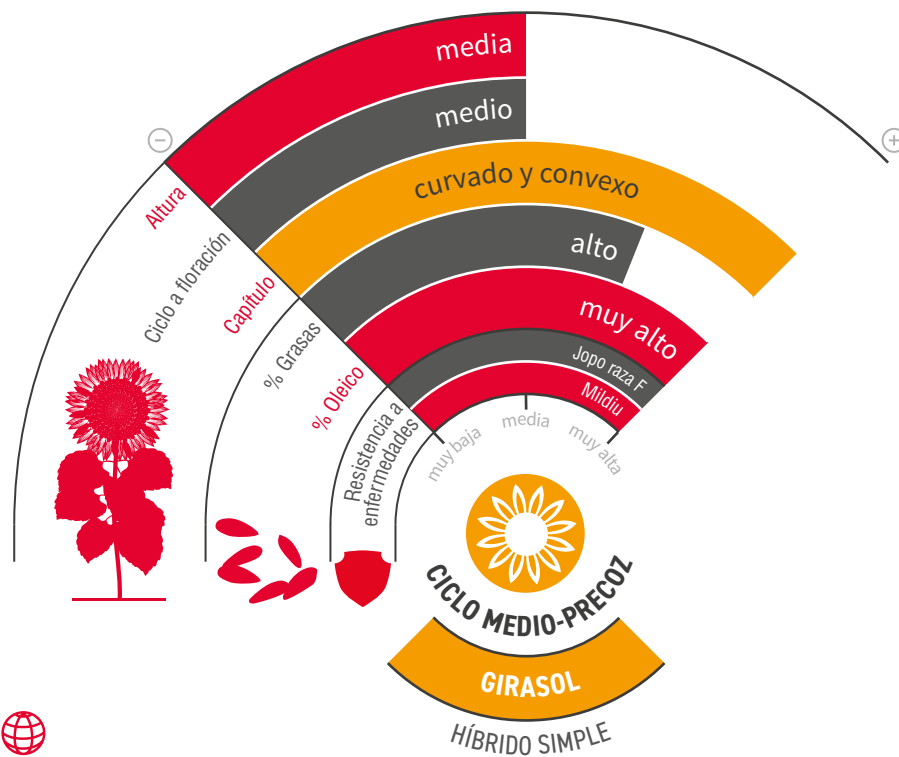

# LG 54.92 HO CL

GIRASOL ALTO OLEICO

JOPO RAZA F

MILDIU

HOV<sup>®</sup>  
High Oleic Value

SUNEO<sup>®</sup>  
Tecnología para proteger su cosecha

Clearfield<sup>®</sup>  
Production System for Sunflower

zona de siembra

## EL PRIMER ALTO OLEICO CON TECNOLOGÍA SUNE<sup>®</sup>

- ★ Alto Oleico con **tecnología SUNE<sup>®</sup>**.
- ★ **Resistencia genética a Jopo (Or7) y Mildiu** (razas: 100, 304, 310, 330, 710 y 730).
- ★ Garantía **Clearfield<sup>®</sup>**.
- ★ Excelente **rentabilidad**.
- ★ Gran **adaptación** a todas las zonas y condiciones de cultivo.