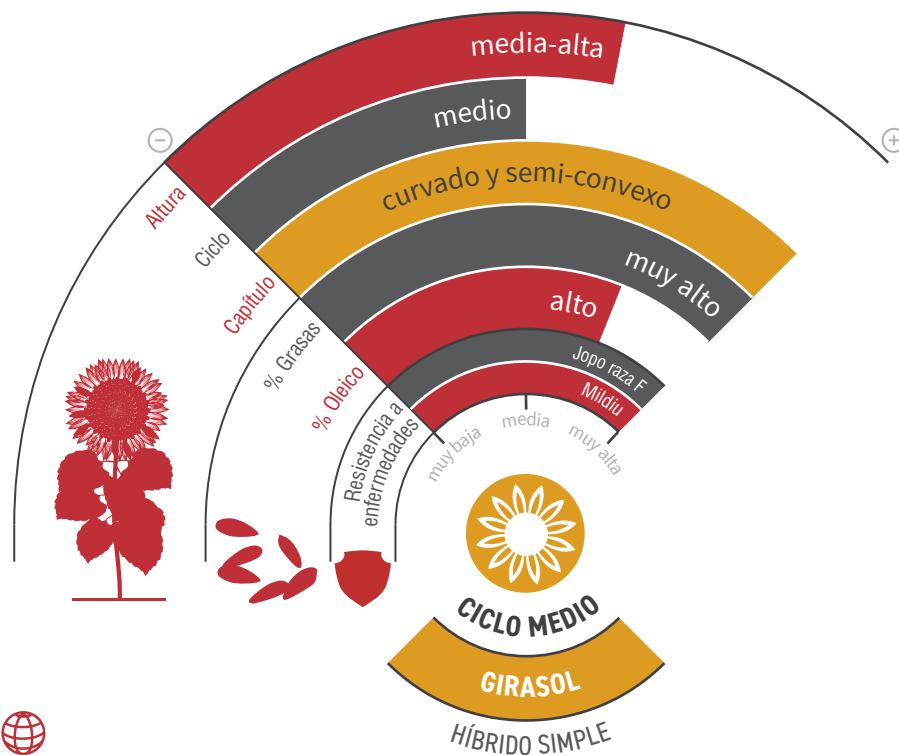

LG 50.779 SX

GIRASOL ALTO OLEICO EXPRESS™

JOPO RAZA F

MILDIU

SX

zona de siembra

OLIEL GIRASOL CON
NOMBRE PROPIO

Express™ is a trademark of FMC Corporation or an Affiliate, and is used under license by Limagrain Europe S.A.S. and Affiliates.

EL NUEVO ALTO OLEICO EXPRESS™ CON MÁS RENDIMIENTO Y MÁS GRASA

- ★ Elevado potencial productivo en todo tipo de condiciones.
- ★ Contenido graso alto.
- ★ Excelente control de *Jopo* (Or7) y *Mildiu* (razas: 100, 300, 304, 310, 330, 703, 704, 710 y 730).
- ★ Tecnología Express™ que aporta flexibilidad en el control de malas hierbas en postemergencia.