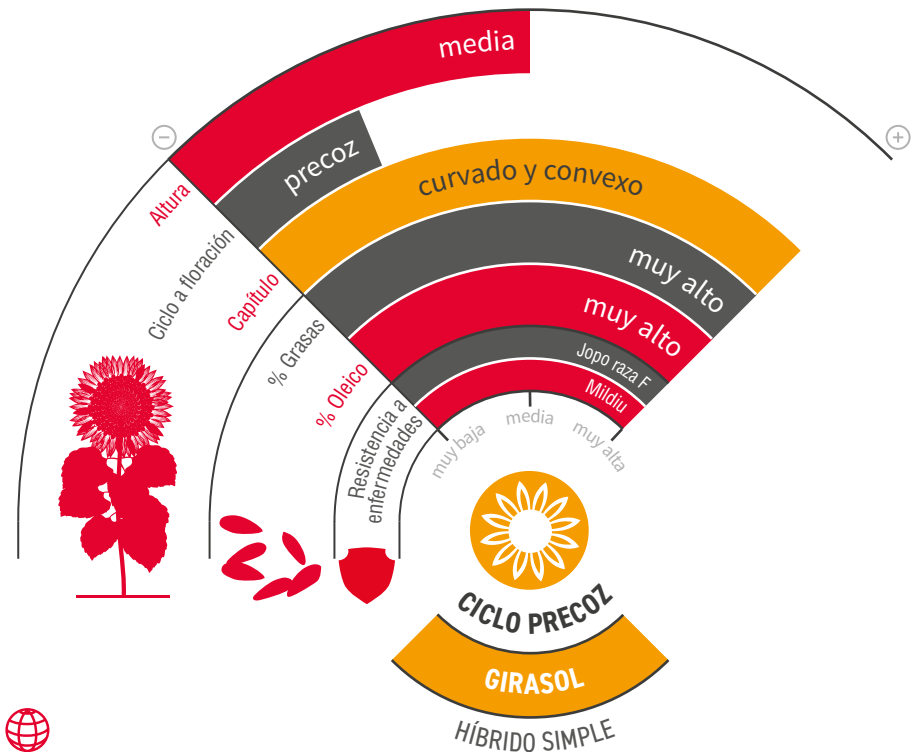

LG 50.300

GIRASOL ALTO OLEICO

JOPO RAZA F

MILDIU

HOV[®]
High Oleic Value

zona de siembra

LA GENÉTICA DE REFERENCIA EN ALTO OLEICO CON ELEVADO POTENCIAL PRODUCTIVO

- ★ Excelente nascencia.
- ★ **Gran potencial** productivo y **alto contenido graso**.
- ★ Excelente **control de Jopo** (Or7) y **Mildiu** (razas: 100, 300, 304, 310, 330, 703, 704, 710 y 730).
- ★ Variedad **rústica**, bien adaptada al **estrés hídrico y la sequía**.