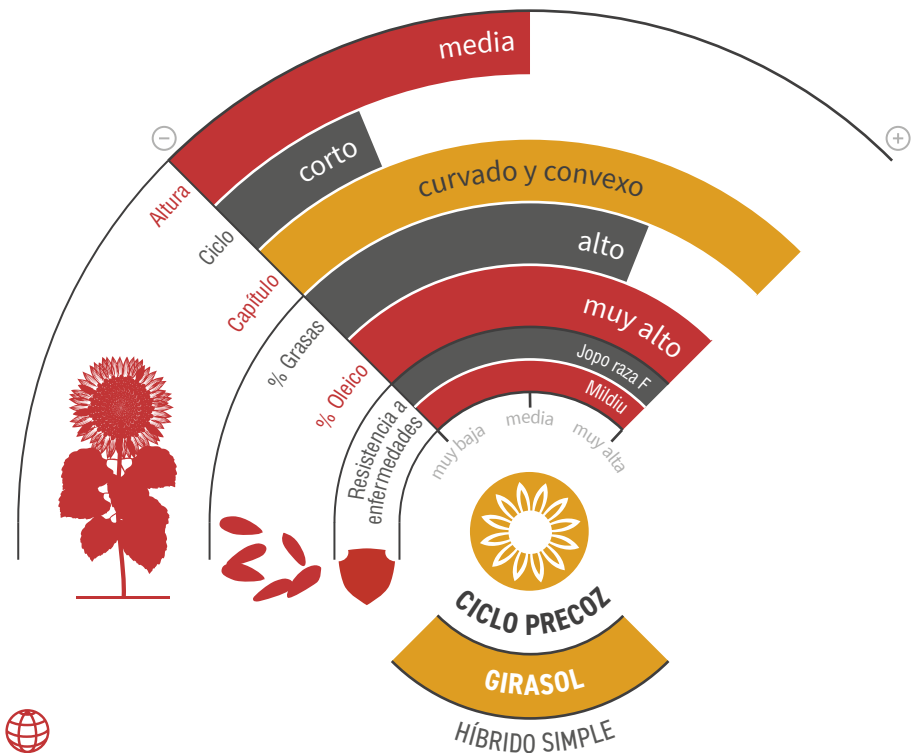

# LG 50.300

GIRASOL ALTO OLEICO

JOPO RAZA F

MILDUI

HOV<sup>®</sup>  
High Oleic Value

zona de siembra

## EL OLEICO MÁS POTENTE

## LA GENÉTICA DE REFERENCIA EN ALTO OLEICO CON ELEVADO POTENCIAL PRODUCTIVO

- ★ Excelente nascencia.
- ★ **Gran potencial** productivo y **alto contenido graso**.
- ★ Excelente **control de Jopo** (Or7) y **Mildiu** (razas: 100, 300, 304, 310, 330, 703, 704, 710 y 730).
- ★ Variedad **rústica**, bien adaptada al **estrés hídrico y la sequía**.