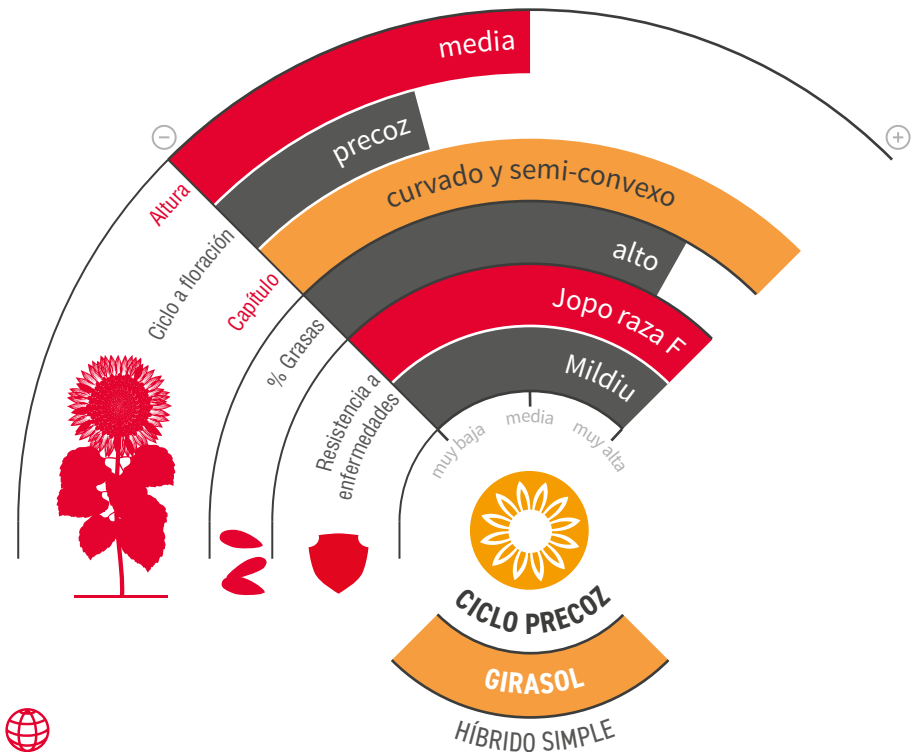

LG 50.450

GIRASOL LINOLEICO

SIENTE SEGURA TU COSECHA

- ★ Variedad de **alto nivel productivo** que **destaca** por su **seguridad frente a condiciones de estrés**, gracias a su completo perfil agronómico.
- ★ **Gran vigor de partida**, que permite una rápida implantación y una **buena adaptación a los diferentes suelos**.
- ★ **Alta tolerancia al estrés hídrico**, acompañado de una precocidad a floración y maduración.
- ★ Altísimo grado de **control genético, especialmente de Jopo (Or7) y Mildiu** (razas: 100, 300, 304, 310, 703, 704, 710 y 730), así como a Verticilosis, Alternaria y Septoria.