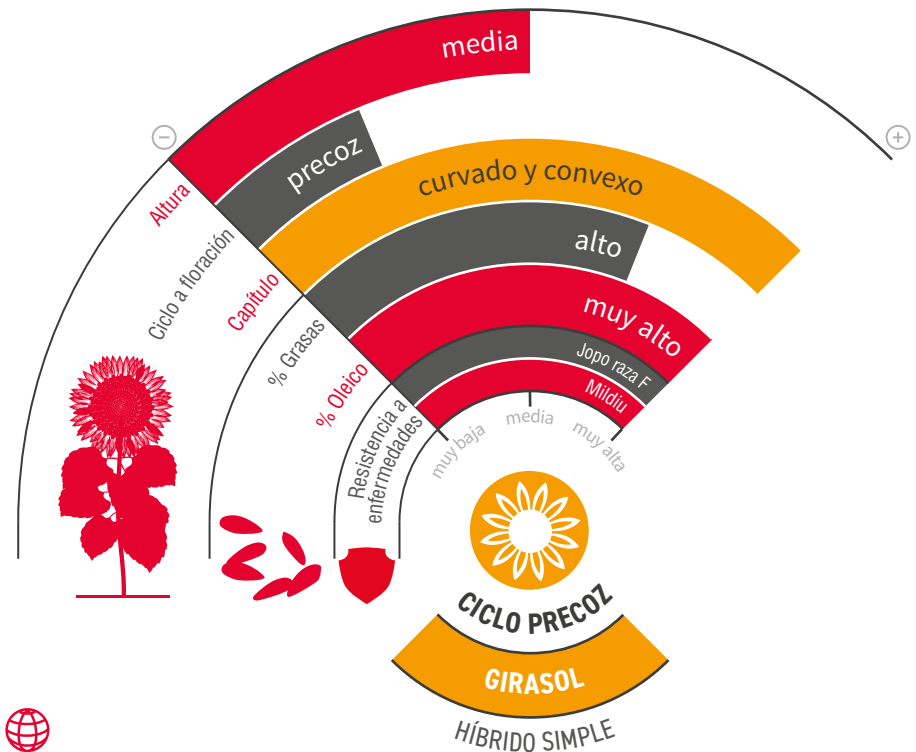

# LG 50.465

GIRASOL ALTO OLEICO

JOPO RAZA F

MILDIU

HOV<sup>®</sup>  
High Oleic Value

zona de siembra

## PRECOCIDAD Y GRAN PRODUCCIÓN DE ACEITE ALTO OLEICO

- ★ **Ciclo precoz** con buena **rusticidad**.
- ★ **Excelente potencial de rendimiento** con **buen contenido de grasa**.
- ★ **Altura media** de planta con buena inclinación y un capítulo que **llena hasta el centro**.
- ★ **Control genético de Jopo** (Or7) y **Mildiu** (razas: 100, 300, 304, 310, 330, 703, 704, 710 y 730).