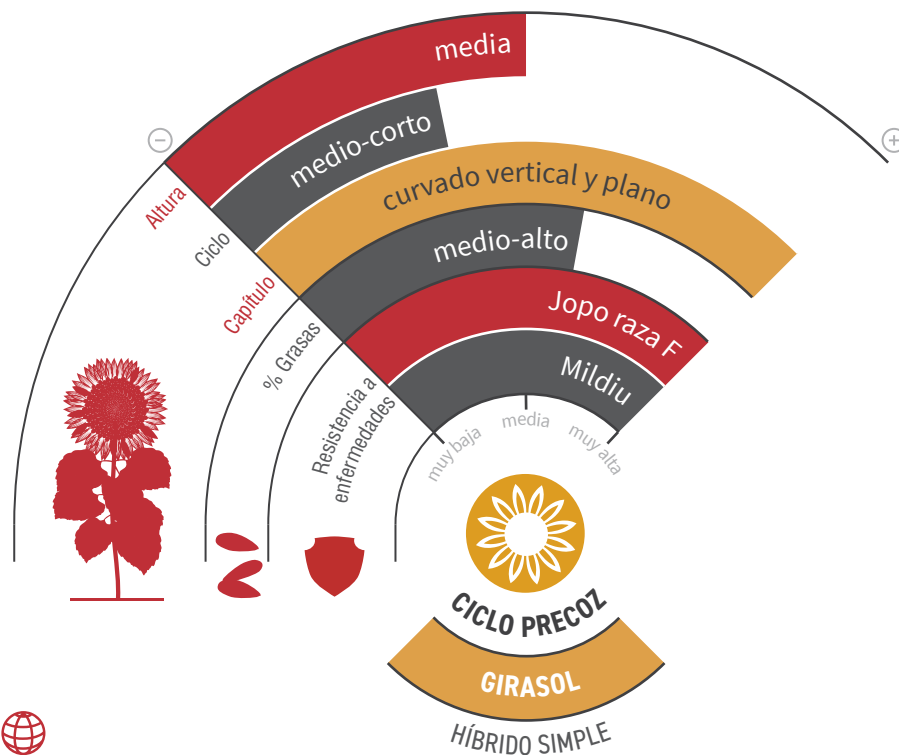

# LG 50.480

GIRASOL LINOLEICO

## PRODUCTIVIDAD Y TOLERANCIA A ENFERMEDADES

- ★ **Ciclo precoz**, adaptado a todas las zonas.
- ★ **Elevado vigor** de nascencia.
- ★ **Excelente potencial** de rendimiento y contenido graso.
- ★ **Control** genético de **Jopo** (Or7) y **Mildiu** (razas: 100, 300, 304, 310, 330, 703, 704, 710 y 730).
- ★ **Buena tolerancia a la sequía** y a las enfermedades.