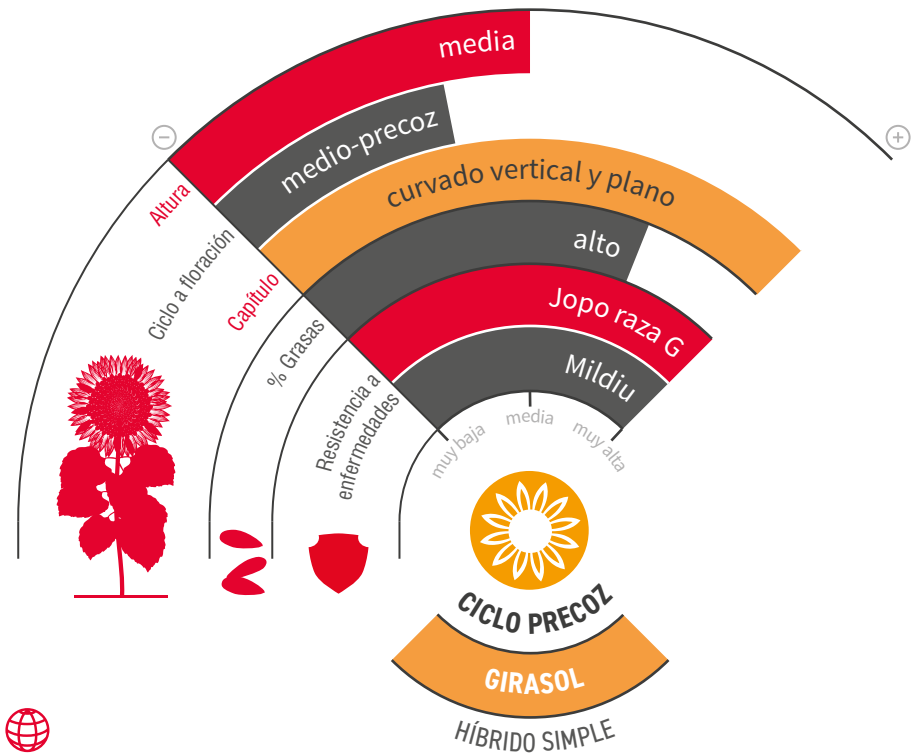

LG 50.505

GIRASOL LINOLEICO

MÁXIMA PROTECCIÓN ANTE LOS ATAQUES SEVEROS DE JOPO

- ★ Buen **equilibrio** entre **producción** y **contenido graso**.
- ★ **Variedad** que posee, gracias a sus **combinación genética**, la **máxima tolerancia a Jopo** (OrX superior) y **Mildiu** (razas: 100, 304, 310, 314, 710 y 730).
- ★ **Especialmente indicadas** para aquellas zonas donde la **presión de Jopo es alta**.
- ★ **Gran adaptación** a todas las zonas y condiciones de cultivo.
- ★ Excelente vigor de partida.

The unique Clearfield® symbol is a registered trademark of BASF. ©2022 BASF. All Rights Reserved.

lgseeds.es/lg50505