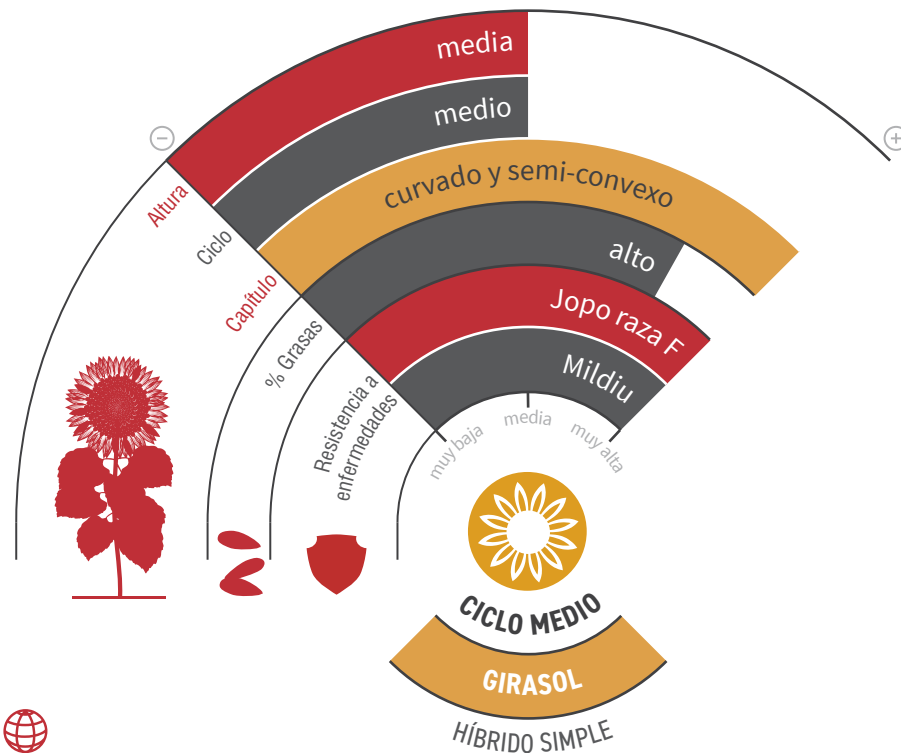

# LG 50.510

GIRASOL LINOLEICO

## NUEVA GENÉTICA CON EL MAYOR POTENCIAL DE RENDIMIENTO Y GRASA

JOPO RAZA F

MILDIU

zona de siembra

- ★ Excelente potencial productivo gracias unas **cabezas grandes y uniformes**.
- ★ **Buen contenido graso**.
- ★ **Buen llenado del capítulo** hasta el centro.
- ★ **Excelente control de Jopo** (OR7) y **Mildiu** (razas: 100, 300, 304, 310, 330, 703, 704, 710 y 730).