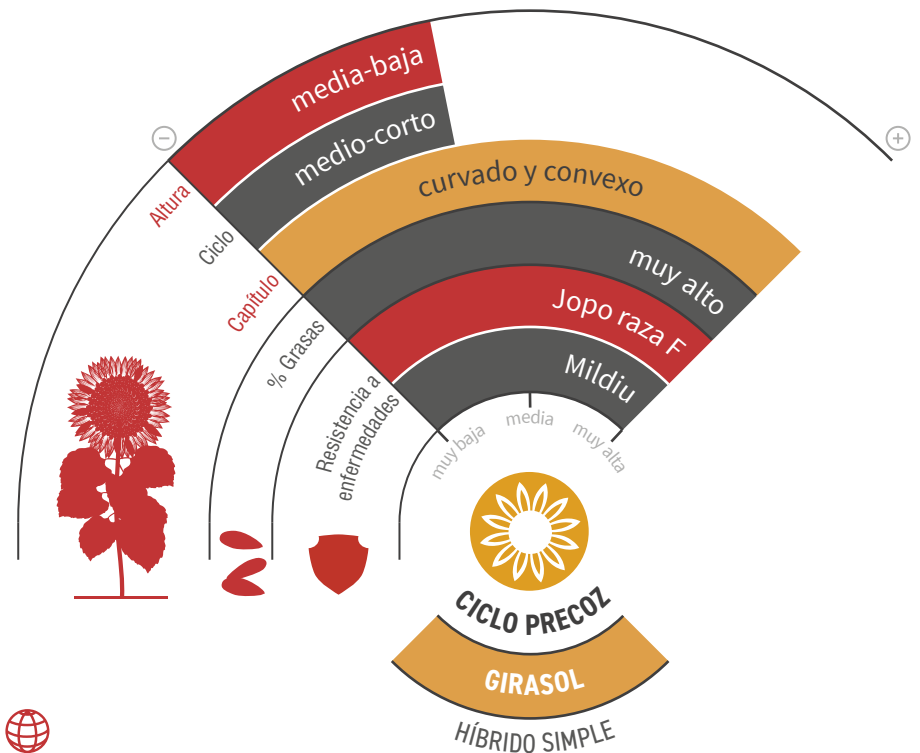

LG 50.514

GIRASOL LINOLEICO

JOPO RAZA F

MILDIU

zona de siembra

LA VARIEDAD LINOLEICA CON MAYOR CONTENIDO EN GRASA

- ★ Elevado rendimiento en kilos y muy buen contenido graso.
- ★ Variedad precoz que nos facilita flexibilidad en las siembras.
- ★ Excelente vigor de partida.
- ★ Rusticidad y sanidad.
- ★ Excelente control de **Jopo** (Or7) y **Mildiu** (razas: 100, 300, 304, 310, 330, 703, 704, 710 y 730).