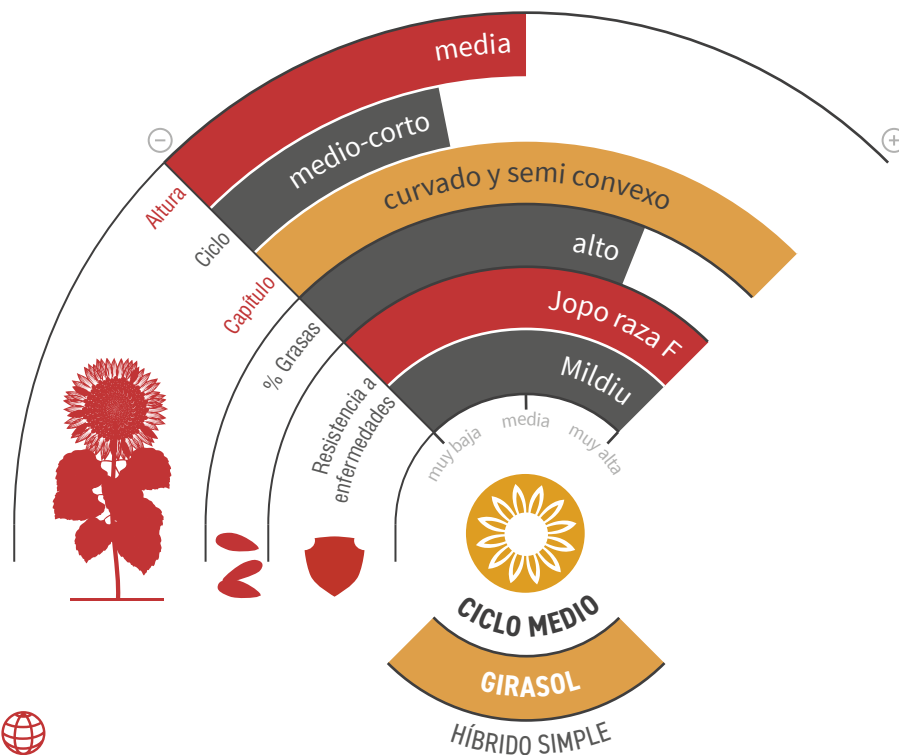

LG 50.521 CLP

GIRASOL LINOLEICO

MÁXIMA PRODUCCIÓN DE ACEITE

- ★ Variedad con tecnología **Suneo**®.
- ★ Tecnología **Clearfield**® Plus*.
- ★ **Ciclo medio** con **elevado potencial productivo y contenido graso**.
- ★ **Secado** de la planta **muy homogéneo**.
- ★ Variedad muy **rústica**, con buen comportamiento frente al estrés hídrico.
- ★ **Control genético de Jopo** (Or7) y **Mildiu** (razas: 100, 304, 310, 330, 710 y 730).