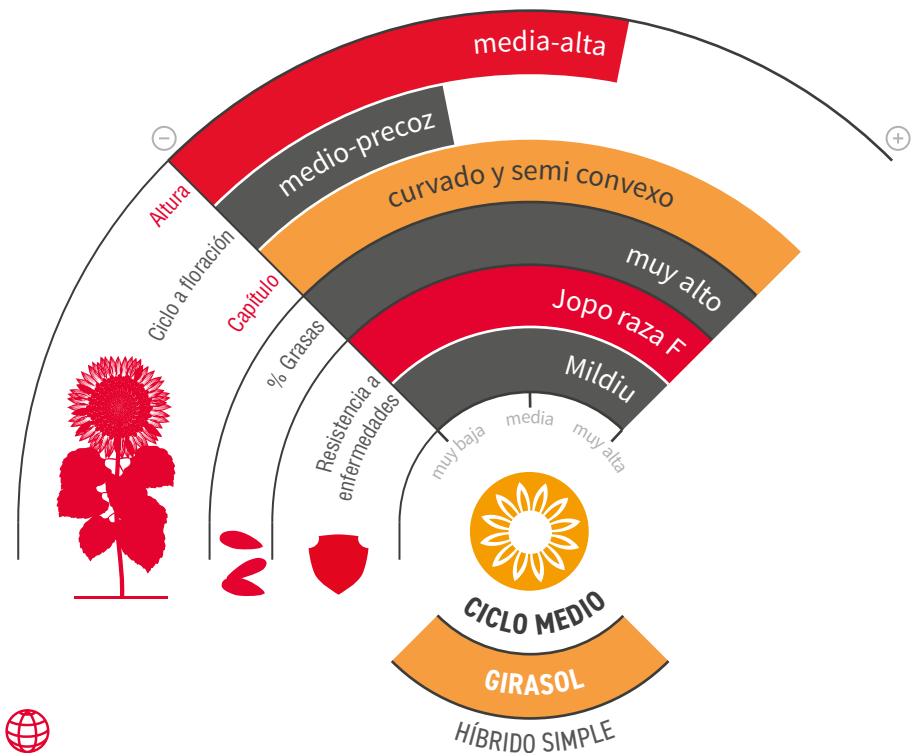

LG 50.521 CLP

GIRASOL LINOLEICO

MÁXIMA PRODUCCIÓN DE ACEITE

- ★ Variedad con tecnología **Suneo**®.
- ★ Tecnología **Clearfield**® Plus*.
- ★ **Ciclo medio** con **elevado potencial productivo y contenido graso**.
- ★ **Secado** de la planta **muy homogéneo**.
- ★ Variedad muy **rústica**, con buen comportamiento frente al estrés hídrico.
- ★ **Control genético de Jopo** (Or7) y **Mildiu** (razas: 100, 304, 310, 330, 710 y 730).