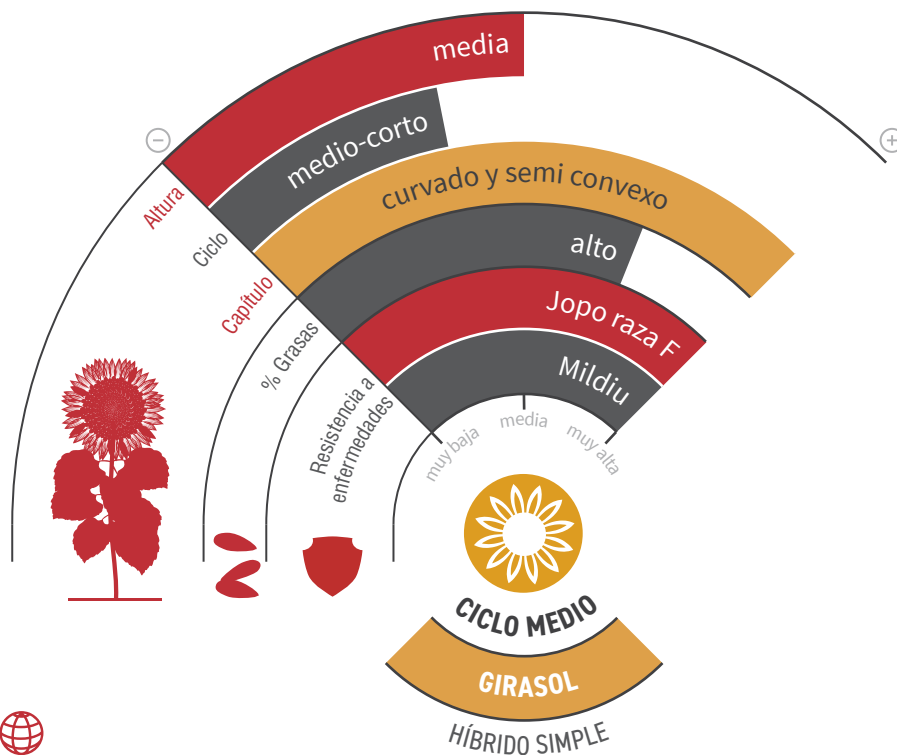

LG 50.521 CLP

GIRASOL LINOLEICO

MÁXIMA PRODUCCIÓN DE ACEITE

- ★ Variedad con tecnología **Suneo**®.
- ★ Tecnología **Clearfield**® Plus*.
- ★ **Ciclo medio** con **elevado potencial productivo y contenido graso**.
- ★ **Secado** de la planta **muy homogéneo**.
- ★ Variedad muy **rústica** con buen comportamiento frente al estrés hídrico.
- ★ **Control genético de Jopo** (Or7) y **Mildiu** (razas: 100, 304, 310, 330, 710 y 730).