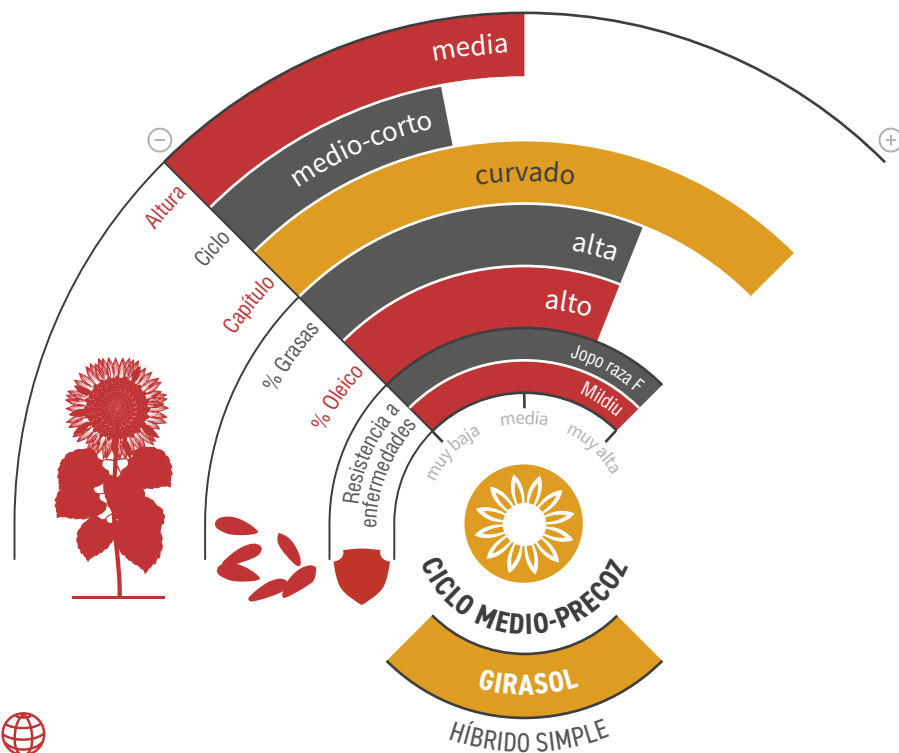

LG 50.531 CLP

GIRASOL ALTO OLEICO

JOPO RAZA F

MILDIU

HOV[®]
High Oleic Value

SUNEO[®]
Tecnología para proteger su cosecha

Clearfield[®] Plus
Production System for Sunflower

zona de siembra

The unique Clearfield[®] Plus Symbol and Clearfield[®] are registered trademarks of BASF. © 2020 BASF. All Rights Reserved.

ALTO OLEICO DE GRAN PRODUCCIÓN Y EXCELENTE CONTROL DE MALAS HIERBAS Y JOPO

- ★ **Gran productividad** y excelente nivel graso.
- ★ **Ciclo medio-precz**, de **gran estabilidad** y adaptado a las zonas de siembra precoces y normales.
- ★ **Excelente control genético de Jopo** (Or7) y 27 razas de **Mildiu** (entre ellas: 100, 304, 310, 330 y 710).