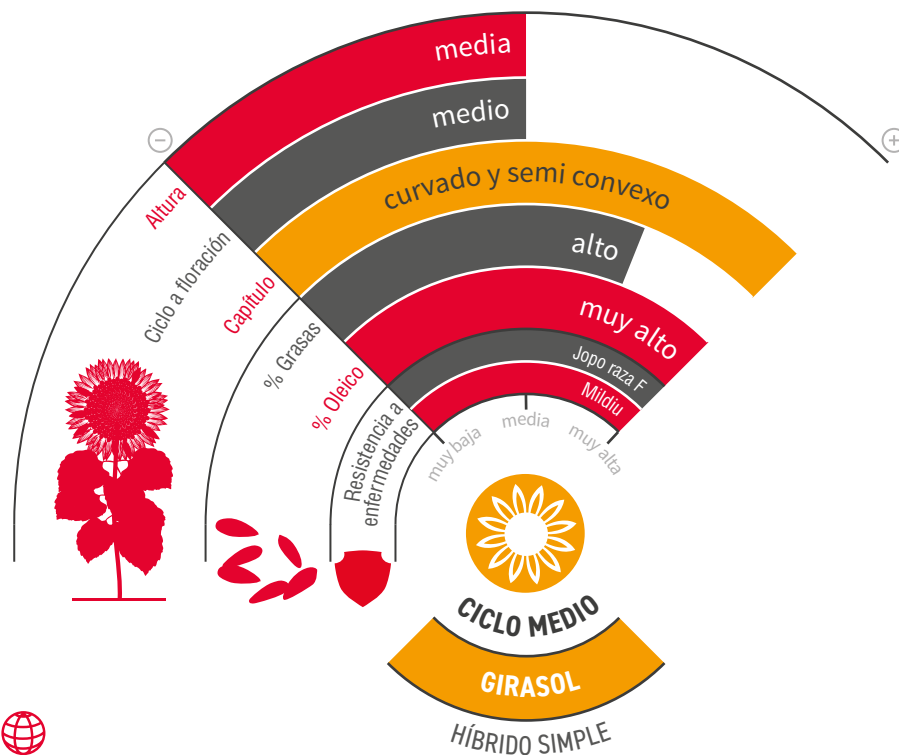

LG 50.625

GIRASOL ALTO OLEICO

JOPO RAZA F

MILDUI

HOV[®]
High Oleic Value

zona de siembra

GENÉTICA DE VANGUARDIA EN OLEICO

- ★ Ciclo medio con **rápido secado a cosecha**.
- ★ **Extraordinario potencial productivo de aceite alto oleico**.
- ★ Gran **adaptación a todas las zonas y condiciones de cultivo** gracias a su **buen perfil sanitario**.
- ★ **Control genético de Jopo** (Or7) y **Mildiu** (razas: 100, 300, 304, 310, 703, 704, 710 y 730).