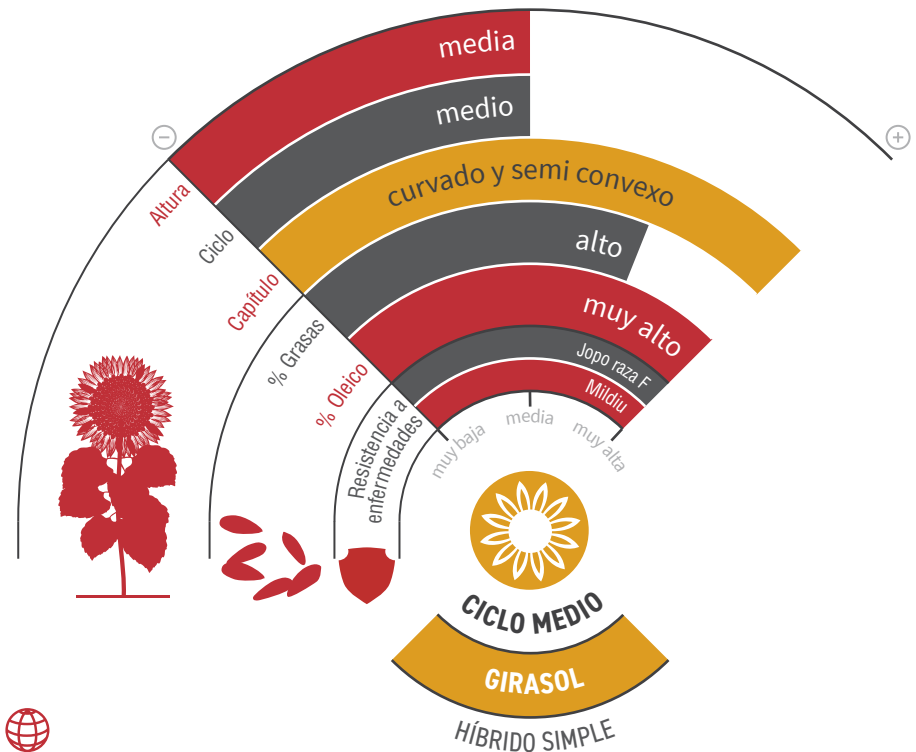

LG 50.625

GIRASOL ALTO OLEICO

JOPO RAZA F

MILDIU

HOV[®]
High Oleic Value

zona de siembra

EL COMPAÑERO EN QUIEN CONFÍAR

GENÉTICA DE VANGUARDIA EN OLEICO

- ★ Ciclo medio con **rápido secado a cosecha**.
- ★ **Extraordinario potencial productivo de aceite alto oleico**.
- ★ Gran **adaptación a todas las zonas y condiciones de cultivo** gracias a su buen perfil sanitario.
- ★ **Control genético de Jopo** (Or7) y **Mildiu** (razas: 100, 300, 304, 310, 703, 704, 710 y 730).