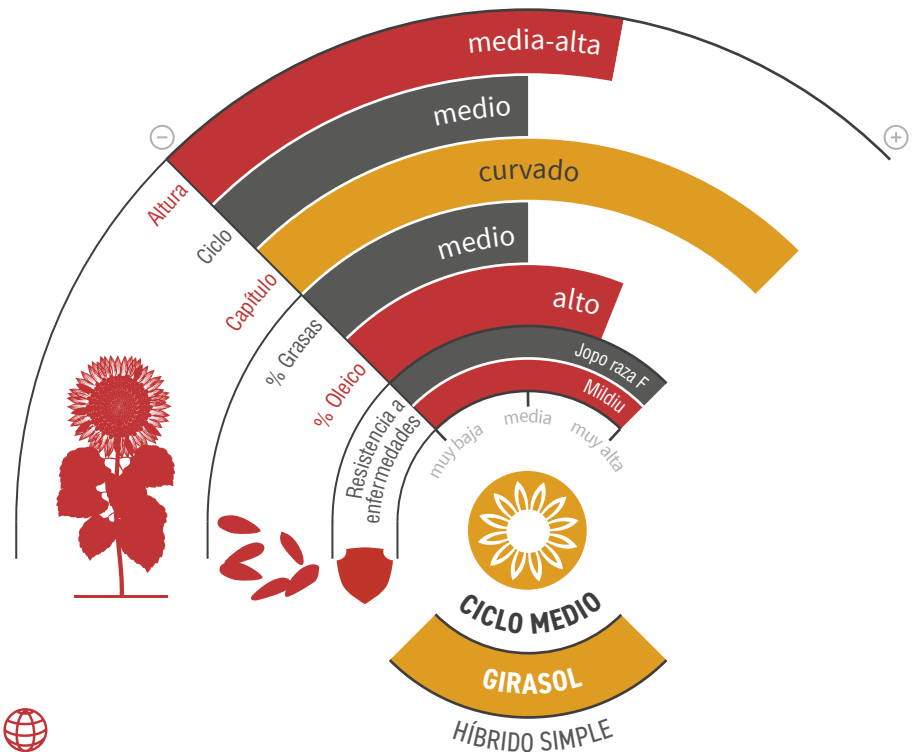

# LG 50.627 CLP

GIRASOL ALTO OLEICO

JOPO RAZA F

MILDUI

HOV<sup>®</sup>  
High Oleic Value

Clearfield Plus  
Production System for Sunflower

zona de siembra

The unique Clearfield<sup>®</sup> Plus symbol and Clearfield<sup>®</sup> are registered trademarks of BASF. © 2021 BASF. All Rights Reserved.

## ALTO OLEICO CON LA ÚLTIMA TECNOLOGÍA EN CONTROL DE MALAS HIERBAS

- ★ **Alto Oleico** con tecnología **Clearfield<sup>®</sup> plus**.
- ★ Ciclo medio con **alta tolerancia al estrés hídrico**.
- ★ **Resistencia** genética a **Jopo (Or7)** y **Mildiu** (razas: 100, 300, 304, 310, 330, 703, 704, 710 y 730).
- ★ **Flexibilidad en el manejo** del cultivo ante la **presencia de malas hierbas**.
- ★ **Buen balance** entre producción y contenido graso.