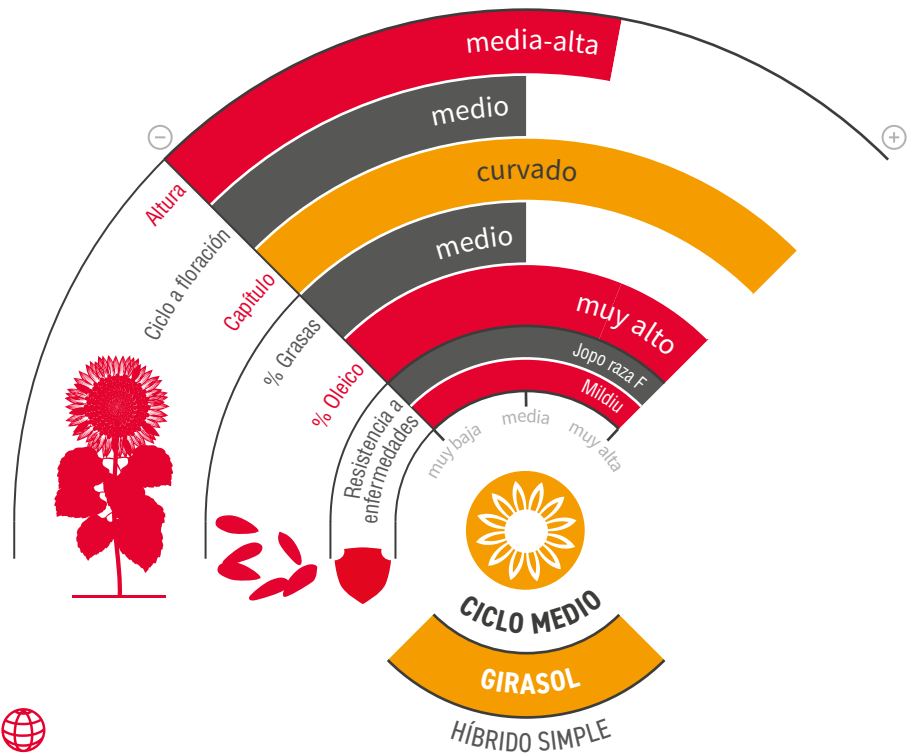

LG 50.627 CLP

GIRASOL ALTO OLEICO

JOPO RAZA F

MILDIU

HOV[®]
High Oleic Value

SUNEO[®]
Tecnología para proteger su cosecha

Clearfield Plus[®]
Production System for Sunflower

zona de siembra

The unique Clearfield[®] Plus symbol and Clearfield[®] are registered trademarks of BASF. © 2022 BASF. All Rights Reserved.

ALTO OLEICO CON LA ÚLTIMA TECNOLOGÍA EN CONTROL DE MALAS HIERBAS

- ★ **Alto Oleico** con tecnología **Clearfield[®] Plus**.
- ★ Ciclo medio con **alta tolerancia al estrés hídrico**.
- ★ **Resistencia** genética a **Jopo** (Or7) y **Mildiu** (razas: 100, 300, 304, 310, 330, 703, 704, 710 y 730).
- ★ **Flexibilidad en el manejo** del cultivo ante la **presencia de malas hierbas**.
- ★ **Buen balance** entre producción y contenido graso.