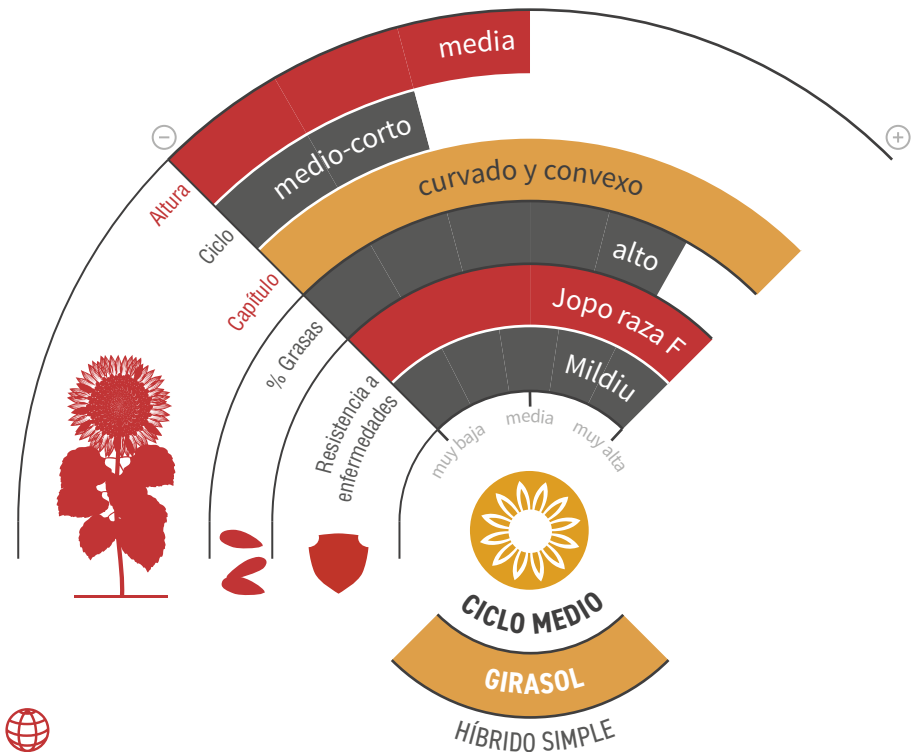

LG 50.665 CLP

GIRASOL LINOLEICO

FLEXIBILIDAD Y RENTABILIDAD PARA EL AGRICULTOR

- ★ Variedad linoleica con **tecnología Clearfield® Plus**, que incorpora genéticamente una **total resistencia frente a Mildiu y Jopo**.
- ★ Destaca por su **alto rendimiento y contenido graso**.
- ★ **Excelente tolerancia al tratamiento herbicida**, lo que le confiere una gran flexibilidad y manejo de las malas hierbas.
- ★ **Buen vigor de partida**, lo que asegura una buena y rápida implantación del cultivo.
- ★ **Gran resistencia al estrés hídrico y térmico**.

The unique Clearfield® Plus symbol and Clearfield® are registered trademarks of BASF. © 2020 BASF. All Rights Reserved.

lgseeds.es/lg50665clp