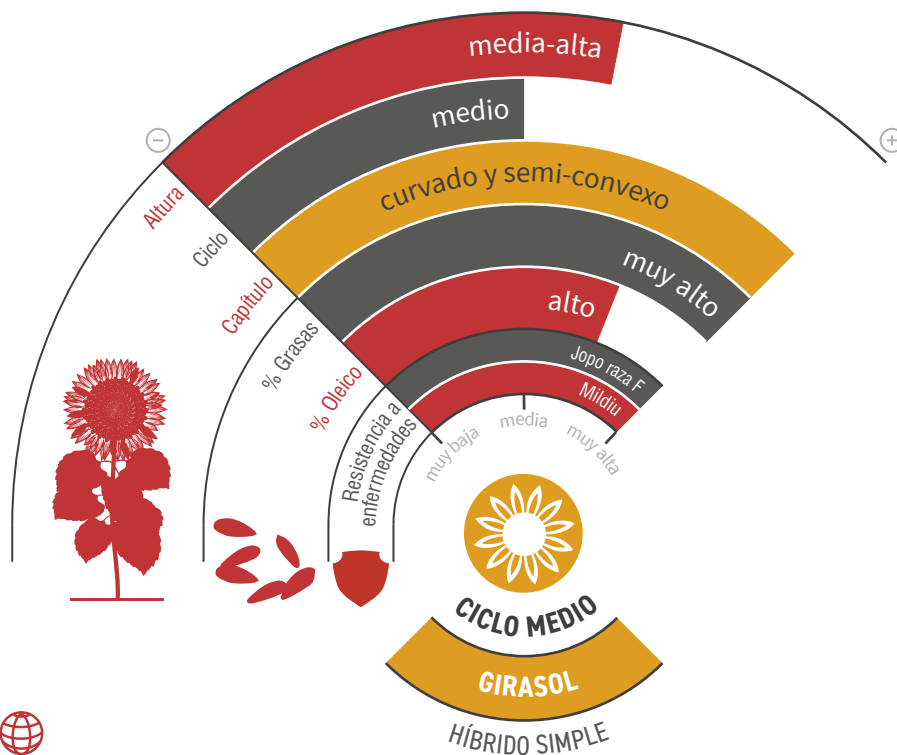

LG 50.779 SX

GIRASOL ALTO OLEICO EXPRESS™

JOPO RAZA F

MILDIU

HOV®
High Oleic Value

zona de siembra

OLIEL GIRASOL CON
NOMBRE PROPIO

Express™ is a trademark of FMC Corporation or an Affiliate, and is used under license by Limagrain Europe S.A.S. and Affiliates.

EL NUEVO ALTO OLEICO EXPRESS™ CON MÁS RENDIMIENTO Y MÁS GRASA

- ★ Elevado potencial productivo en todo tipo de condiciones.
- ★ Contenido graso alto.
- ★ Excelente control de *Jopo* (Or7) y *Mildiu* (razas: 100, 300, 304, 310, 330, 703, 704, 710 y 730).
- ★ Tecnología Express™ que aporta flexibilidad en el control de malas hierbas en postemergencia.