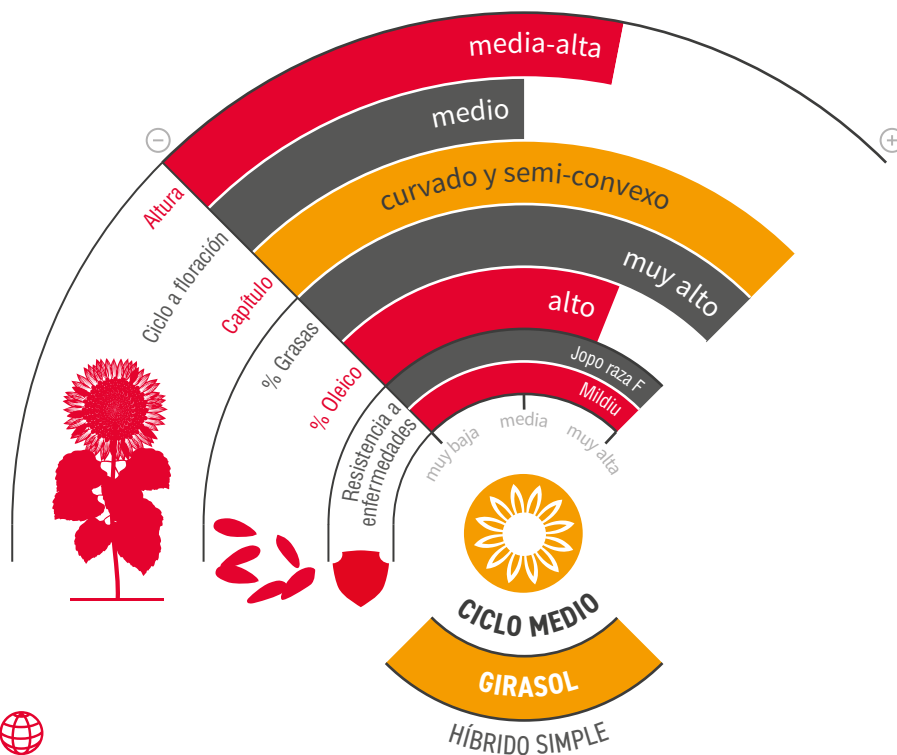

LG 50.779 SX

GIRASOL ALTO OLEICO EXPRESS™

JOPO RAZA F

MILDUI

HOV®
High Oleic Value

zona de siembra

OLI EL GIRASOL CON
NOMBRE PROPIO

Express™ is a trademark of FMC Corporation or an Affiliate, and is used under license by Limagrain Europe S.A.S. and Affiliates.

EL NUEVO ALTO OLEICO EXPRESS™ CON MÁS RENDIMIENTO Y MÁS GRASA

- ★ Elevado potencial productivo en todo tipo de condiciones.
- ★ Contenido graso alto.
- ★ Excelente control de **Jopo** (Or7) y **Mildiu** (razas: 100, 300, 304, 310, 330, 703, 704, 710 y 730).
- ★ Tecnología Express™ que aporta flexibilidad en el control de malas hierbas en postemergencia.