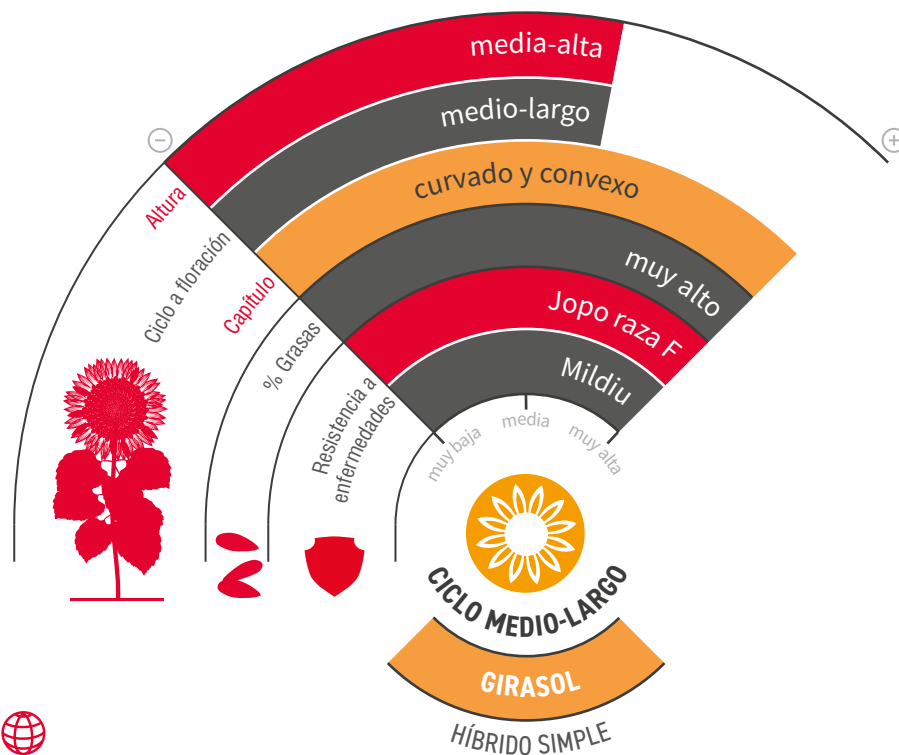

# LG 50.814

GIRASOL LINOLEICO

JOPO RAZA F

MILDIU

zona de siembra

la nueva reina  
DE CASTILLA

## SOBRESALIENTE EN RENDIMIENTO Y EN CONTENIDO GRASO

- ★ Elevado potencial de rendimiento.
- ★ Variedad con **mayor contenido en grasa**.
- ★ Excelente **sanidad** ante las principales enfermedades.
- ★ **Gran vigor de partida y rusticidad**. Variedad estable y segura, especialmente **adaptada** para la **zona centro y norte** de la península.
- ★ Excelente control de **Jopo (Or7)** y **Mildiu** (razas: 100, 300, 304, 310, 330, 703, 704, 710 y 730).