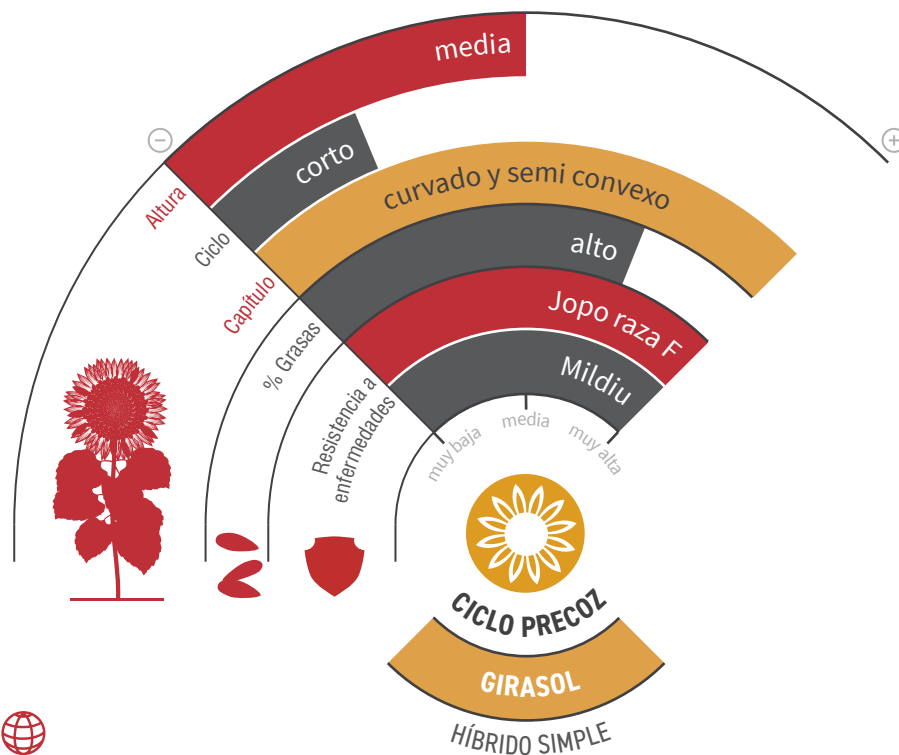

LG 54.63 CL

GIRASOL LINOLEICO

MÁXIMA SEGURIDAD PARA SU COSECHA

- ★ Incluye la **tecnología SUNEO®**.
- ★ **Resistencia genética a Jopo (Or7) y Mildiu** (razas: 100, 300, 310, 330, 703, 710 y 730).
- ★ Garantía **Clearfield®**.
- ★ **Seguridad** para la cosecha.
- ★ Gran **adaptación** a todas las zonas y condiciones de cultivo.

The unique Clearfield® symbol is a registered trademark of BASF. ©2020 BASF. All Rights Reserved.

lgseeds.es/lg5463cl