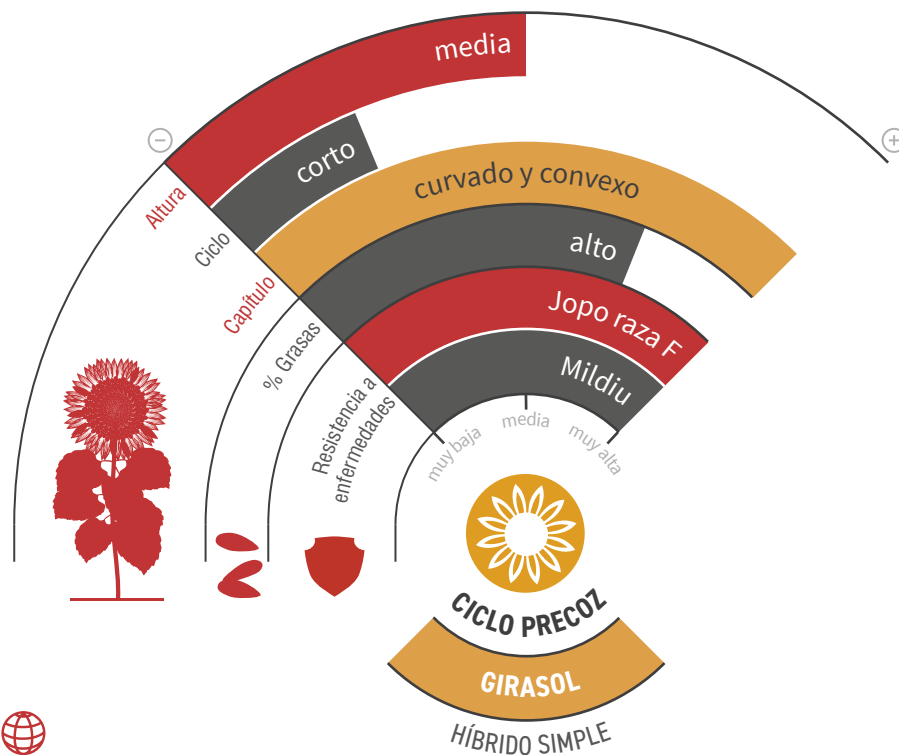

LG 54.85

GIRASOL LINOLEICO

JOPO RAZA F

MILDIU

zona de siembra

SÚMATE A LA VARIEDAD MÁS
SEGURA Y PRODUCTIVA

EL CICLO PRECOZ LÍDER NACIONAL EN PRODUCCIÓN

- ★ Ciclo precoz.
- ★ **Muy alta productividad.**
- ★ **Tolerante a enfermedades** como *Phoma* y *Sclerotinia*.
- ★ **Excelente control de *Jopo*** (Or7) y ***Mildiu*** (razas: 100, 300, 304, 310, 330, 703, 704, 710 y 730).
- ★ Muy buen **vigor de partida** y **llenado completo** del capítulo.