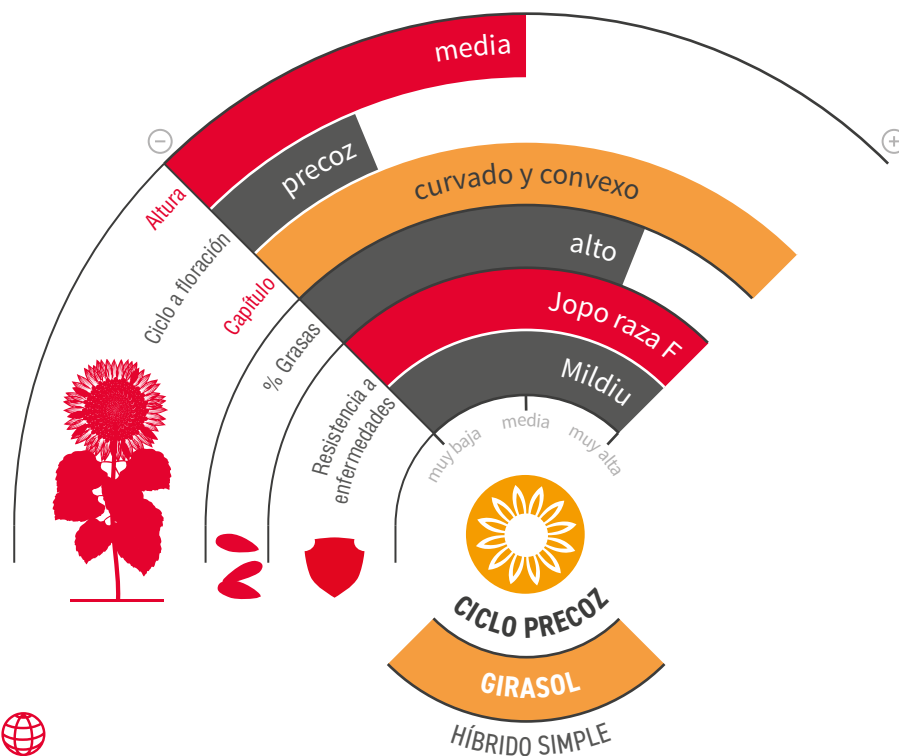

LG 54.85

GIRASOL LINOLEICO

JOPO RAZA F

MILDIU

zona de siembra

SÚMATE A LA VARIEDAD MÁS
SEGURA Y PRODUCTIVA

EL CICLO PRECOZ LÍDER NACIONAL EN PRODUCCIÓN

- ★ Ciclo precoz.
- ★ **Muy alta productividad.**
- ★ **Tolerante a enfermedades** como *Phoma* y *Sclerotinia*.
- ★ **Excelente control de Jopo** (Or7) y **Mildiu** (razas: 100, 300, 304, 310, 330, 703, 704, 710 y 730).
- ★ Muy buen **vigor de partida** y **llenado completo** del capítulo.