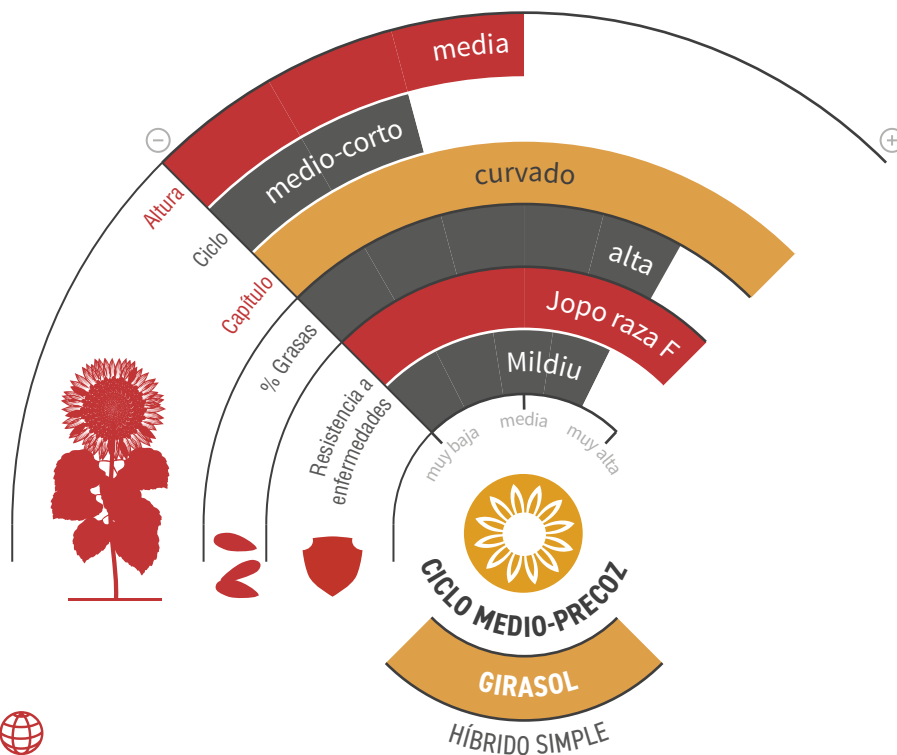

# LG 55.80

GIRASOL LINOLEICO

JOPO RAZA F

MILDIU

zona de siembra

## EXCELENTE RENDIMIENTO Y ADAPTABILIDAD EN TODAS LAS CONDICIONES

- ★ Rusticidad y excelente **potencial de rendimiento**.
- ★ Variedad que posee, gracias a su combinación genética, **resistencia total frente a Jopo** (Or7) y **Mildiu** (razas: 100, 310, 330 y 710).
- ★ Por su ciclo, productividad, alto contenido en aceite y buen comportamiento constituye **una de las elecciones más rentables para el agricultor**.