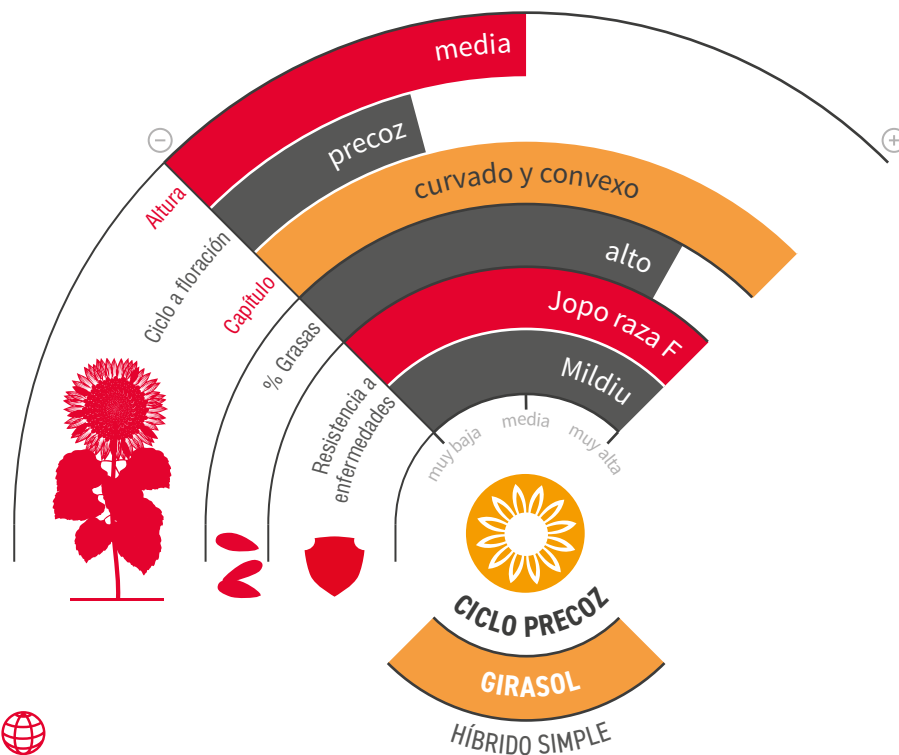

LG 58.390 CL

GIRASOL LINOLEICO

JOPO RAZA F

MILDIU

SUNIEO
Tecnología para proteger su cosecha

Clearfield
Production System for Sunflower

zona de siembra

PRECOCIDAD Y RENTABILIDAD

- ★ Híbrido con tecnología **Clearfield®** de **gran potencial productivo y contenido graso.**
- ★ Una de las **mayores precocidades** del mercado en el segmento Clearfield®, con un **perfil agronómico muy completo.**
- ★ **Excelente tolerancia al herbicida**, lo que le confiere un gran control y flexibilidad en el manejo de las malas hierbas.
- ★ **Control genético de Jopo** (Or7) y **Mildiu** (razas: 100, 300, 304, 310, 703, 704, 710 y 730).