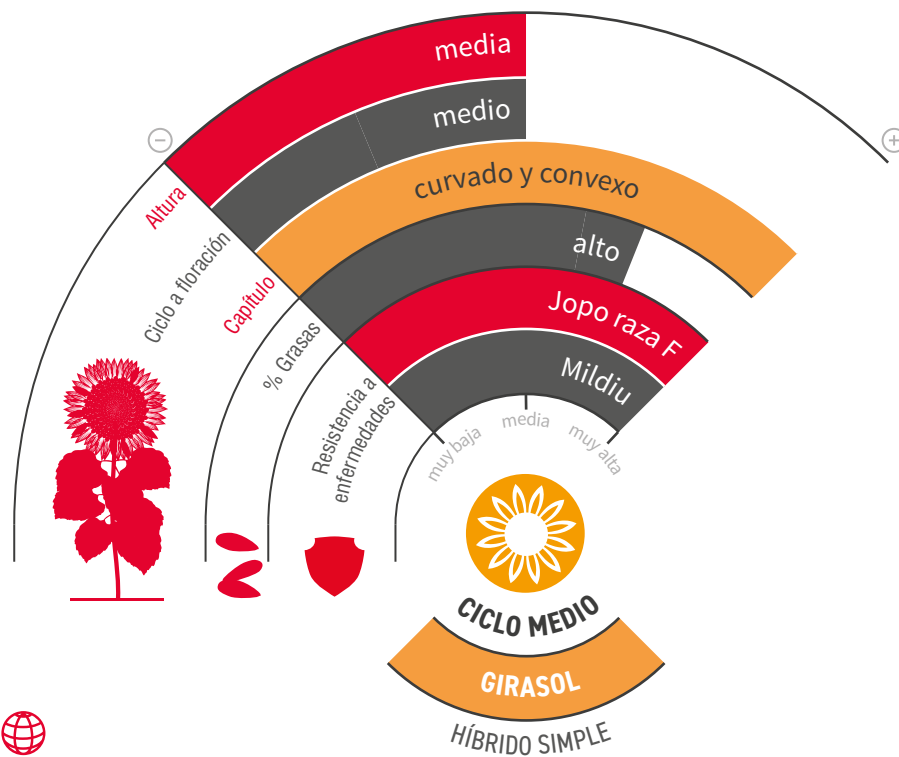

LG 59.580 SX

GIRASOL LINOLEICO EXPRESS™

JOPO RAZA F

MILDIU

zona de siembra

ALTO RENDIMIENTO Y FLEXIBILIDAD

- ★ Variedad linoleica de alta productividad y con la **tecnología Express™**.
- ★ **Flexibilidad** en el control de malas hierbas en post-emergencia.
- ★ Gran **vigor de nascencia**, implantándose muy bien en el terreno.
- ★ Variedad **rústica**, adaptada a cualquier terreno y climatología, y **buen llenado** de capítulo.
- ★ **Excelente control de Jopo** (Or7) y **Mildiu** (razas: 100, 300, 304, 310, 330, 703, 704, 710 y 730).

Express™ is a trademark of FMC Corporation or an Affiliate, and is used under license by Limagrain Europe S.A.S. and Affiliates.

lgseeds.es/lg59580sx