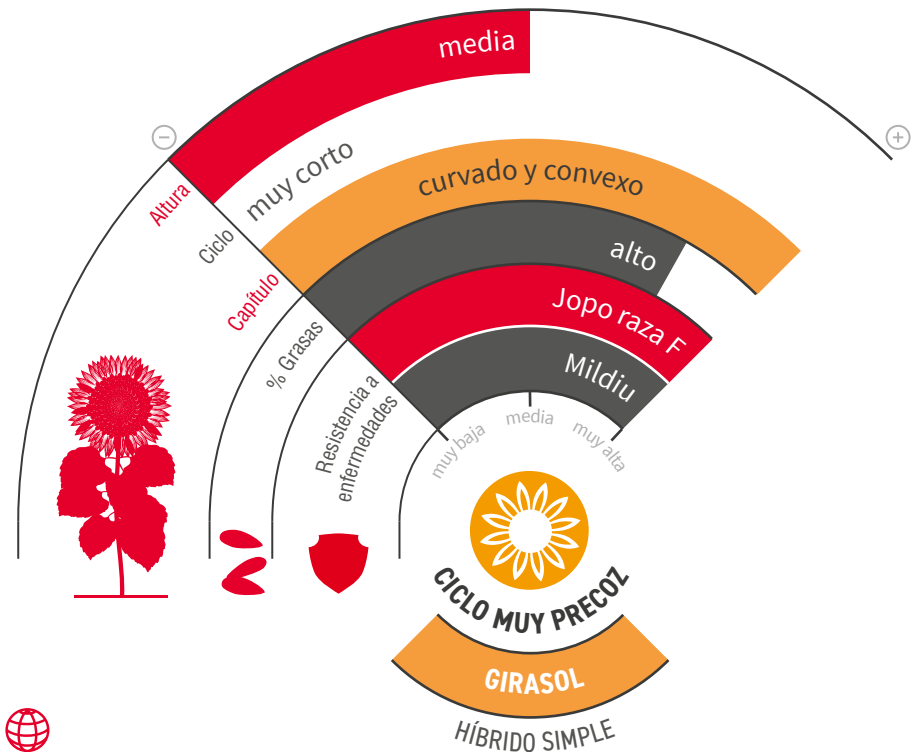

LHA 272/35

GIRASOL LINOLEICO

PRECOCIDAD Y RENTABILIDAD EN EL SEGMENTO EXPRESS™

- ★ Variedad con tecnología Express™ **totalmente adaptada a las zonas donde se requiere precocidad**, especialmente en la zona de Andalucía.
- ★ **Alta productividad** y buen contenido graso.
- ★ **Muy tolerante frente a los golpes de calor** en floración y al estrés hídrico.
- ★ **Magnífico vigor** de partida e instalación de cultivo.
- ★ **Genéticamente** resistente a todas las razas identificadas de **Mildiu** y **Jojo** en España.