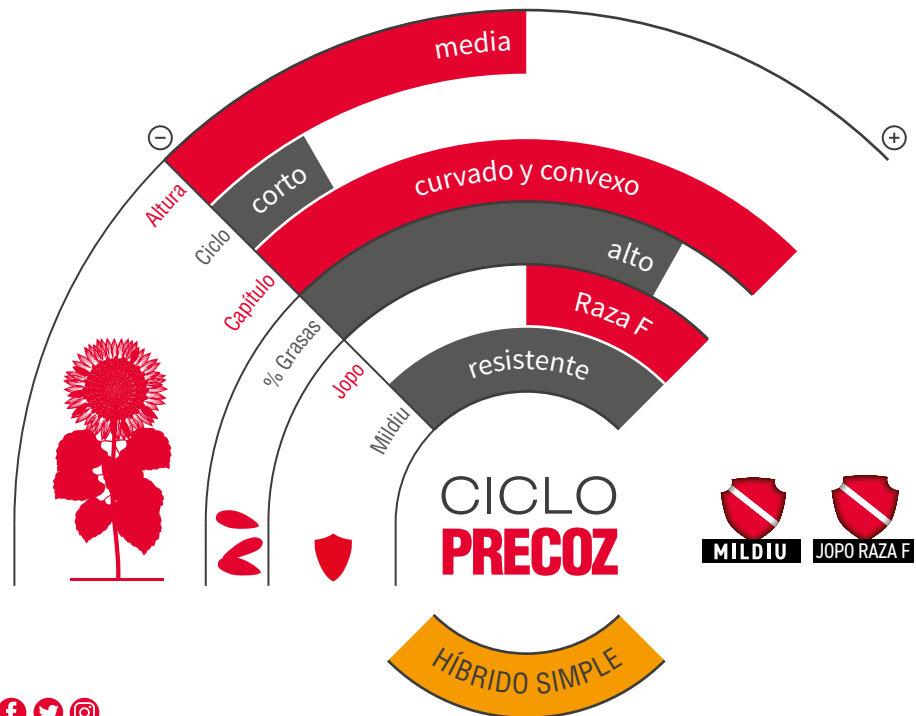

PRECOZ

LG 54.85

girasol linoleico

SÚMATE A LA VARIEDAD MÁS SEGURA Y PRODUCTIVA

EL CICLO PRECOZ LÍDER NACIONAL EN PRODUCCIÓN

- ★ Ciclo precoz.
- ★ **Muy alta productividad.**
- ★ **Tolerante a enfermedades** como *Phoma* y *Sclerotinia*.
- ★ Excelente **control de Jopo** (Or7) y **15 razas de Mildiu** (entre ellas: 100, 304, 310, 330 y 710).
- ★ Muy buen **vigor de partida** y **llenado completo** del capítulo.