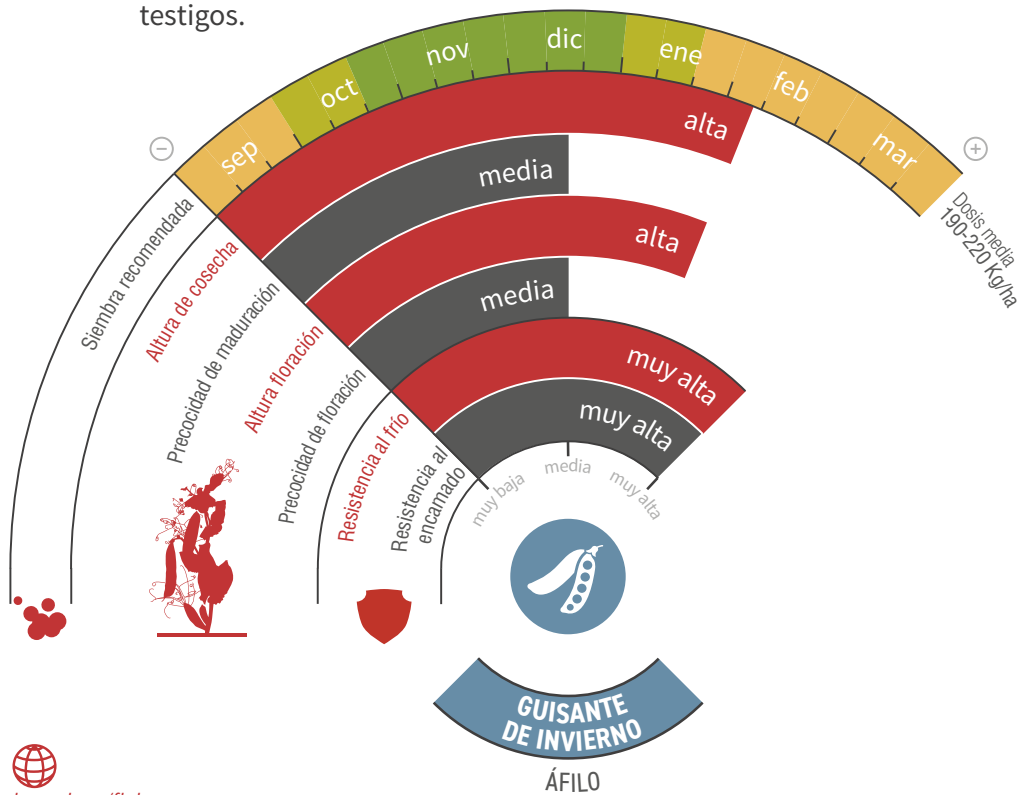

FLOKON

GUISANTE PROTEAGINOSO DE INVIERNO
Calidad: pienso y grano amarillo

RESISTENTE FRÍO

todoterreno

SEGURIDAD EN SIEMBRAS DE INVIERNO

- ★ Su **elevada tolerancia al frío** hacen de Flokon una variedad **ideal para las siembras precoces de otoño**. Su **PMG* medio-bajo** permite racionalizar las dosis de siembra.
- ★ **Excelente vigor de implantación** y arrancada primaveral vigorosa. Planta con un **gran desarrollo vegetativo** gracias a su capacidad de ramificación y su porte alto a floración.
- ★ En maduración, es una variedad que **mantiene su elevada estatura**, facilitando las labores de recolección y **minimizando las pérdidas** de cosecha por encamado.
- ★ Ha demostrado su **elevada productividad** en los Ensayos de Registro, donde ha presentado un rendimiento del 118,2% sobre testigos.