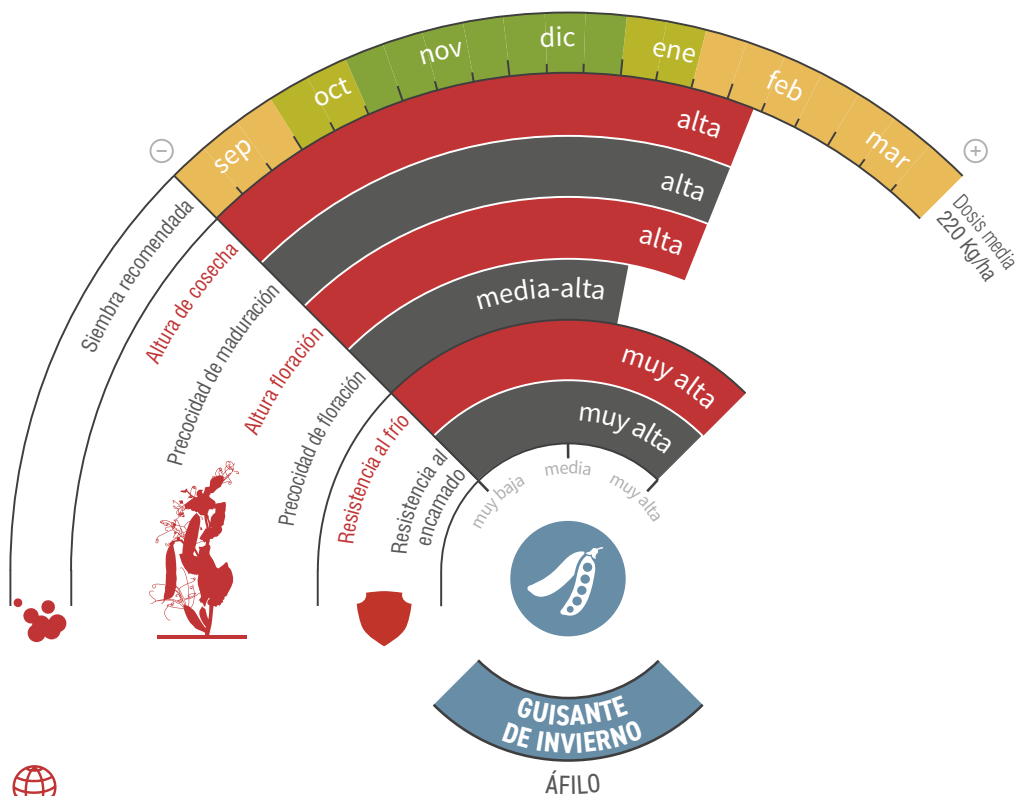

FURIOUS

GUISANTE PROTEAGINOSO DE INVIERNO
Calidad: pienso y grano amarillo

UN PASO ADELANTE EN GUISANTES DE INVIERNO

- ★ **Se puede sembrar pronto en otoño**, justo a continuación de los cereales de siembra precoz.
- ★ Su elevado vigor de implantación y resistencia al frío invernal garantizan una **excelente salida de invierno**.
- ★ Presenta una floración y maduración semi-precoz, gran número de vainas por planta y PMG* medio, permitiéndole expresar su **elevado potencial de rendimiento en todo tipo de terrenos**.
- ★ **Alto**, manteniendo su altura en maduración, lo que facilita la cosecha y reduce las pérdidas por vainas próximas al suelo no cosechadas.

* PMG = peso de mil granos.

lgseeds.es/furious