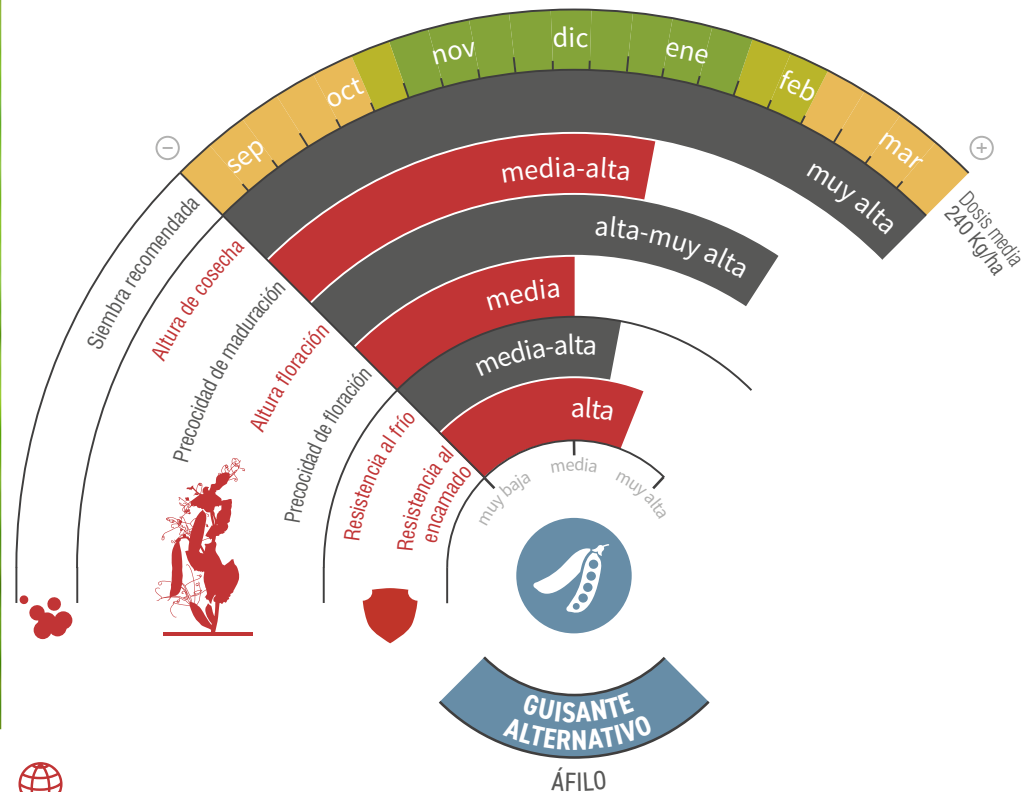

LG AURIS

GUISANTE PROTEAGINOSO ALTERNATIVO
Calidad: pienso y grano amarillo medio

GUISANTE ALTO CON ALTOS RENDIMIENTOS

- ★ Guisante alternativo **resistente al encamado** con un buen **potencial de rendimiento y contenido en proteínas**.
- ★ Una variedad de porte alto en floración, con una altura en cosecha que permitirá **cosechar todas las vainas, desde la primera**.
- ★ Gracias a su ciclo tardío a floración, pero muy rápido a maduración, **puede escapar tanto de los fríos tardíos como de los asurados de final de ciclo**.