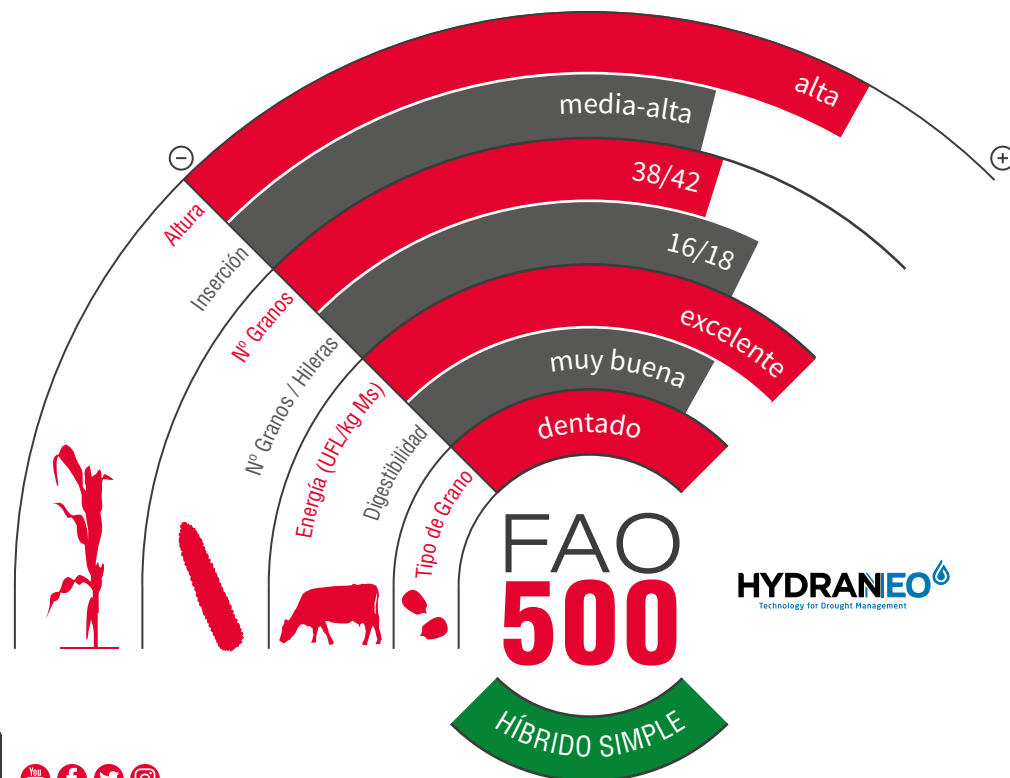

FAO 500

# LG 30.500

maíz grano

maíz silo

## SANIDAD Y TOLERANCIA A SEQUÍA

- ★ **Buen vigor de partida** en todo tipo de condiciones.
- ★ **Gran tolerancia a enfermedades foliares**, especialmente *Roya* y *Helminthosporium*.
- ★ **Excelente rusticidad** y tolerancia al estrés hídrico, llegando con un **excelente stay-green al momento de la cosecha**.
- ★ Excelente rendimiento y **gran equilibrio** entre el contenido de **almidón** y la **digestibilidad de fibras**. Gracias a ello garantiza la **máxima producción de leche por hectárea en su ciclo**.