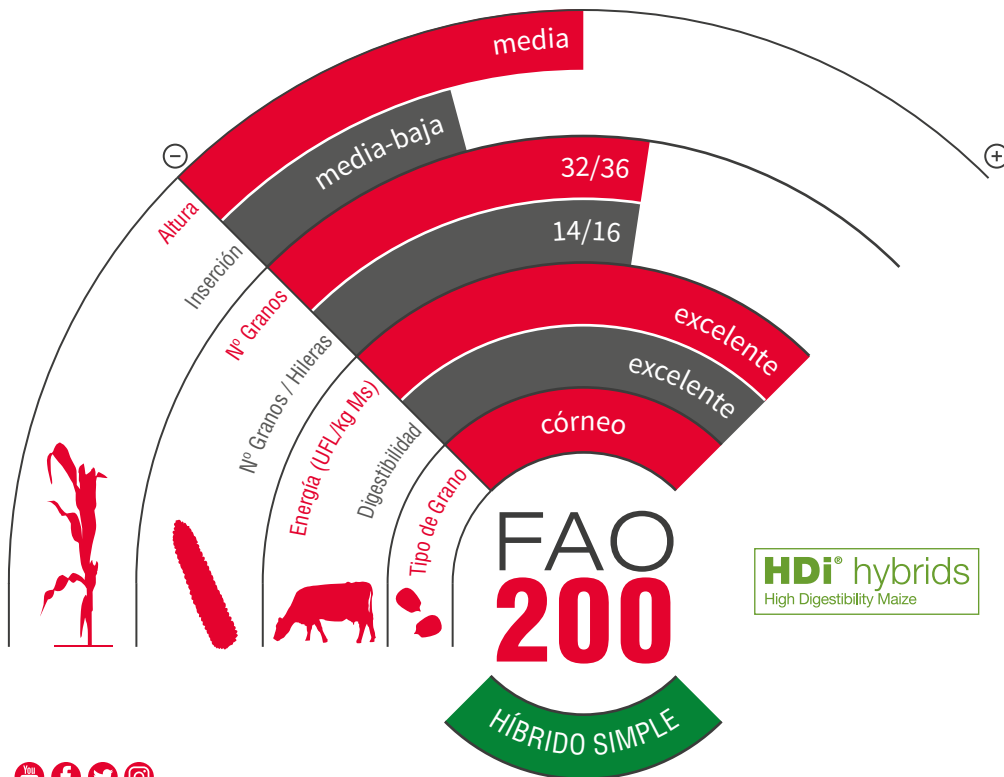

FAO 200

LG 31.295

maíz silo

MUY ALTA DIGESTIBILIDAD PARA RACIONES CON ELEVADO CONTENIDO EN MAÍZ

variedad disponible con:
starcover

- ★ Variedad con un **excelente vigor de partida**.
- ★ Destaca por su **elevada digestibilidad de fibras**.
- ★ Buen perfil sanitario, destacando su **excelente comportamiento frente a *Helminthosporium***.
- ★ Altura de planta media, pero con **gran cantidad de hoja** y una inserción media baja, lo que le confiere un **excelente comportamiento frente a la caída**.

TU TRANQUILIDAD EMPIEZA POR UNA BUENA DIGESTIÓN

HDI® hybrids
High Digestibility Maize

lgseeds.es/lg31295